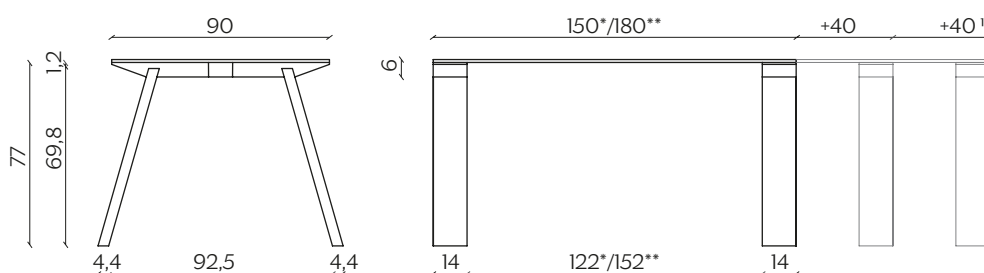

DIMENSIONI | DIMENSIONS

*lunghezza | width: 150 cm

larghezza | depth: 101,3 cm

altezza | height: 77 cm

**lunghezza | width: 180 cm

larghezza | depth: 101,3 cm

altezza | height: 77 cm

AMBIENTE | ENVIRONMENT

DIMENSIONI | DIMENSIONS

*lunghezza | width: 150 - 190 - 230 cm

larghezza | depth: 101,3 cm

altezza | height: 77 cm

**lunghezza | width: 180 - 220 - 260 cm

larghezza | depth: 101,3 cm

altezza | height: 77 cm