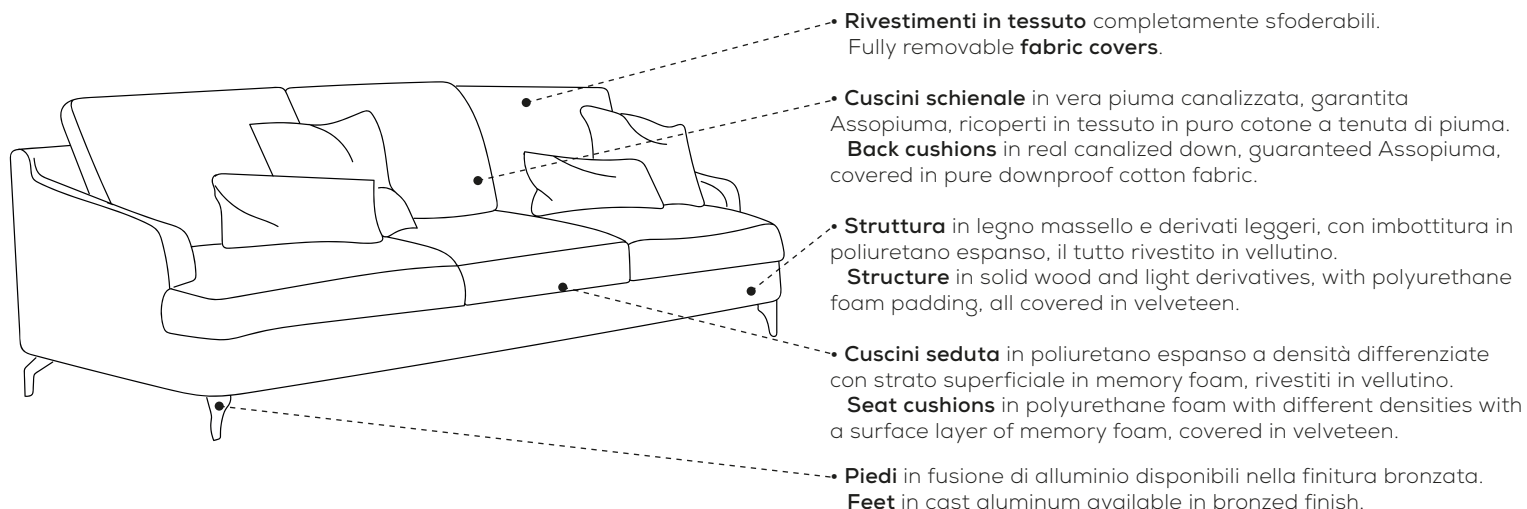

# SIMON

• **Rivestimenti in tessuto** completamente sfoderabili.  
Fully removable **fabric covers**.

• **Cuscini schienale** in vera piuma canalizzata, garantita Assopiuma, ricoperti in tessuto in puro cotone a tenuta di piuma.  
**Back cushions** in real canalized down, guaranteed Assopiuma, covered in pure downproof cotton fabric.

• **Cuscini seduta** in poliuretano espanso a densità differenziate con strato superficiale in memory foam, rivestiti in vellutino.  
**Seat cushions** in polyurethane foam with different densities with a surface layer of memory foam, covered in velveteen.