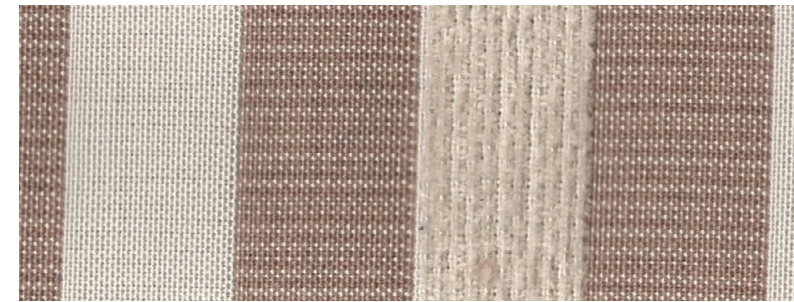

COD. 14877.05