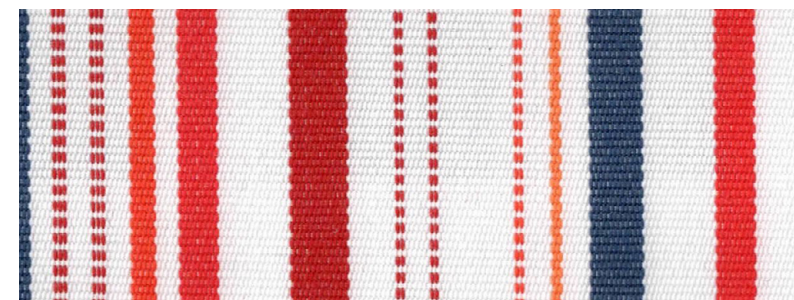

01

art : 14876
altezza / width : 140 cm
rapp. / repeat cm: 24
resistenza alla luce
color fastness to light: 7/8

100%PC Trattamento Teflon
peso / weight gr/ml : 480
martindale: 21.000 giri/cycles
norme di manutenzione / instructions on fabric care:

COD. 14876.01