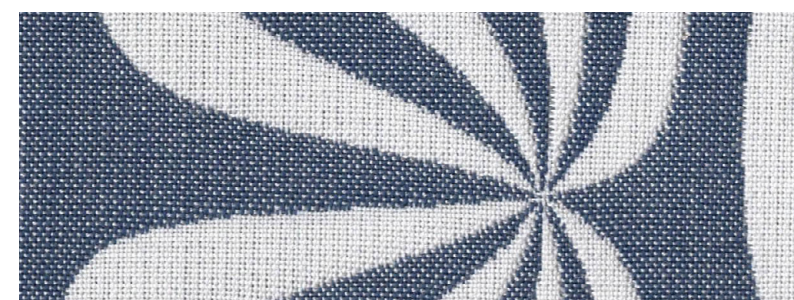

COD. 14880.01 double face