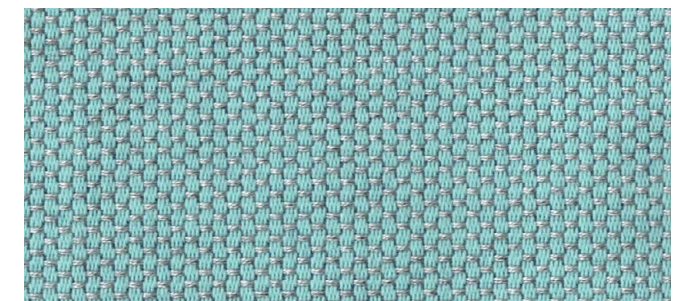

COD. 14881.15

art : 14882
altezza / width : 140 cm
resistenza alla luce / color fastness to light: 7/8

100%PC Trattamento Teflon
peso / weight gr/ml : 440
martindale: 20.000 giri/cycles
norme di manutenzione / instructions on fabric care: