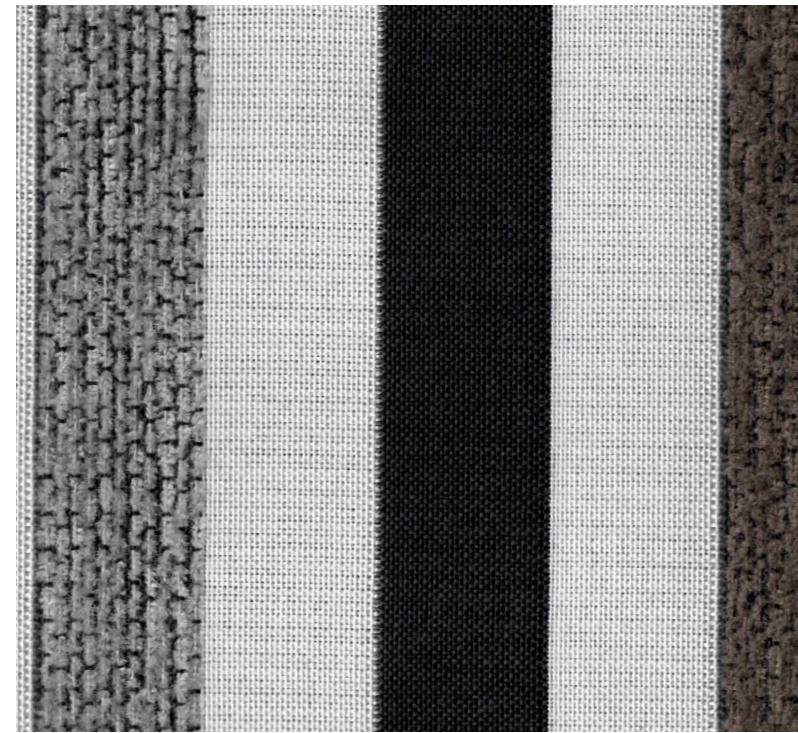

art : 14817 altezza / width : 150 cm resistenza alla luce color fastness to light: 7/8	100%PC Trattamento Teflon peso / weight gr/ml : 405 martindale: 17.000 giri/cycles norme di manutenzione / instructions on fabric care:
art : 14705 altezza / width : 150 cm resistenza alla luce color fastness to light: 7/8	100%PC Trattamento Teflon peso / weight gr/ml : 405 martindale: 17.000 giri/cycles norme di manutenzione / instructions on fabric care:
art : 14877 altezza / width : 140 cm rapp. / repeat cm: 19 resistenza alla luce color fastness to light: 7/8	100%PC Trattamento Teflon peso / weight gr/ml : 600 martindale: 12.000 giri/cycles norme di manutenzione / instructions on fabric care:
art : 14881 altezza / width : 140 cm resistenza alla luce color fastness to light: 7/8	100%PC Trattamento Teflon peso / weight gr/ml : 470 martindale: 35.000 giri/cycles norme di manutenzione / instructions on fabric care:
art : 14878 altezza / width : 140 cm rapp. / repeat cm: 12 6 resistenza alla luce color fastness to light: 7/8	100%PC Trattamento Teflon peso / weight gr/ml : 570 martindale: 13.000 giri/cycles norme di manutenzione / instructions on fabric care:
art : 14879 altezza / width : 140 cm rapp. / repeat cm: 3 31 resistenza alla luce color fastness to light: 7/8	100%PC Trattamento Teflon peso / weight gr/ml : 560 martindale: 12.000 giri/cycles norme di manutenzione / instructions on fabric care:
art : 14880 altezza / width : 140 cm rapp. / repeat cm: 18 17,5 resistenza alla luce color fastness to light: 7/8	100%PC Trattamento Teflon peso / weight gr/ml : 560 martindale: 12.000 giri/cycles norme di manutenzione / instructions on fabric care:

COD. 14877.04