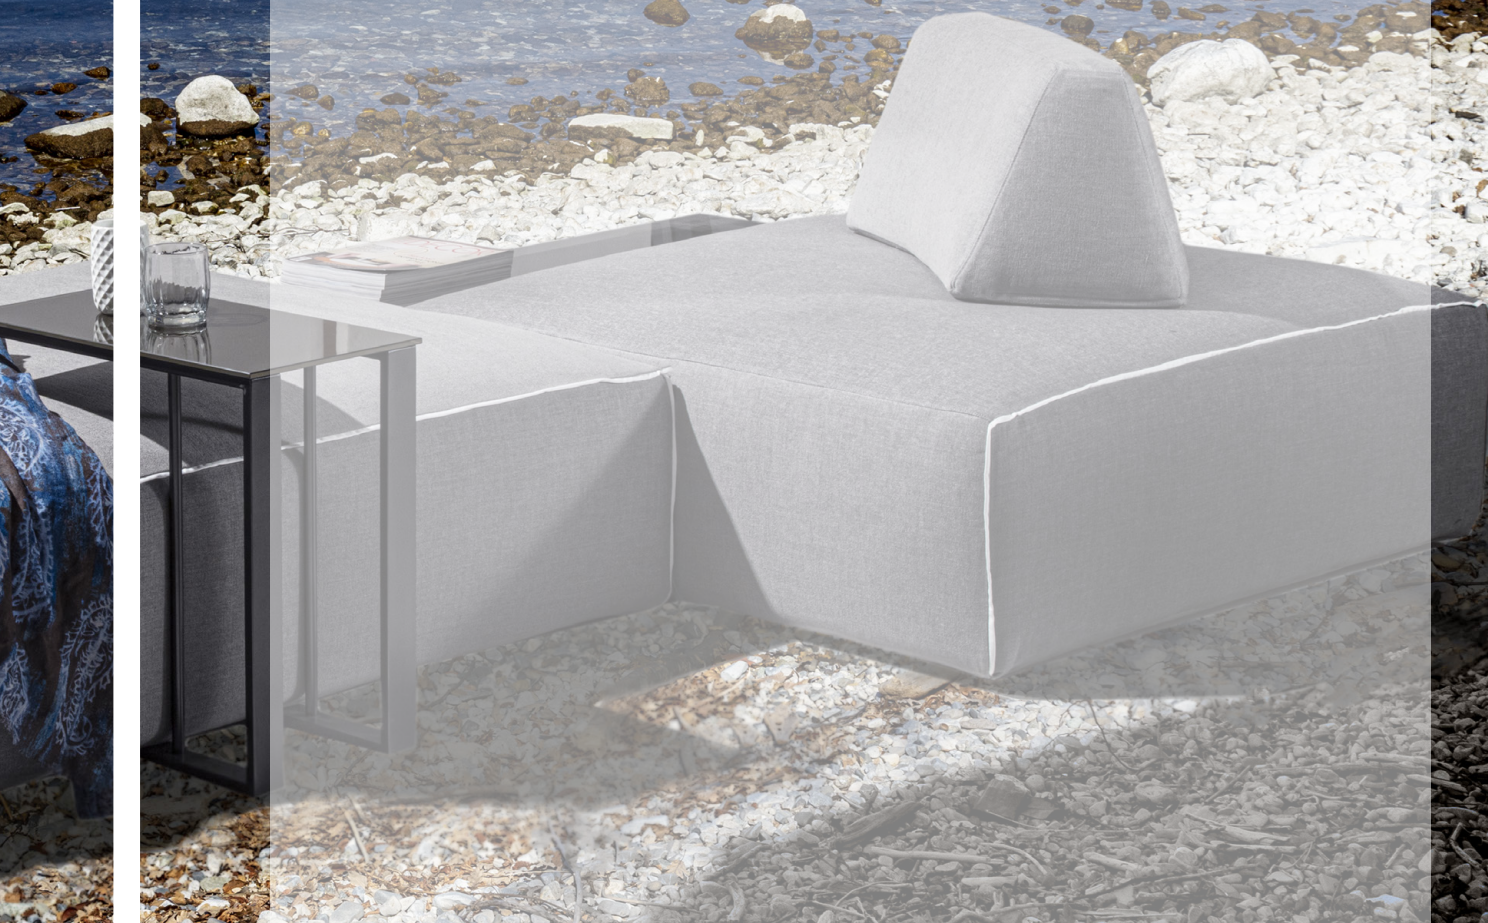

GRUPPO **FOX**

**campionario rivestimenti outdoor**  
*outdoor upholstery pattern book*

01

**art :** 14876  
**altezza / width :** 140 cm  
**rapp. / repeat cm:** 24  
**resistenza alla luce**  
**color fastness to light:** 7/8