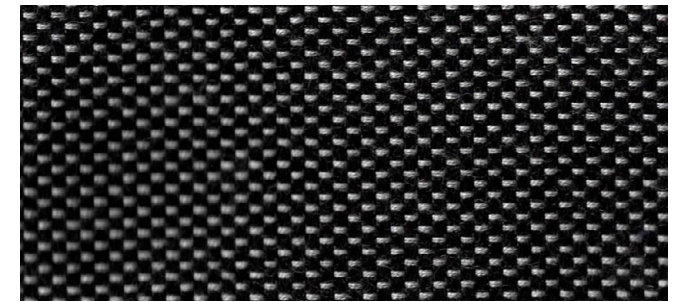

COD. 14881.08