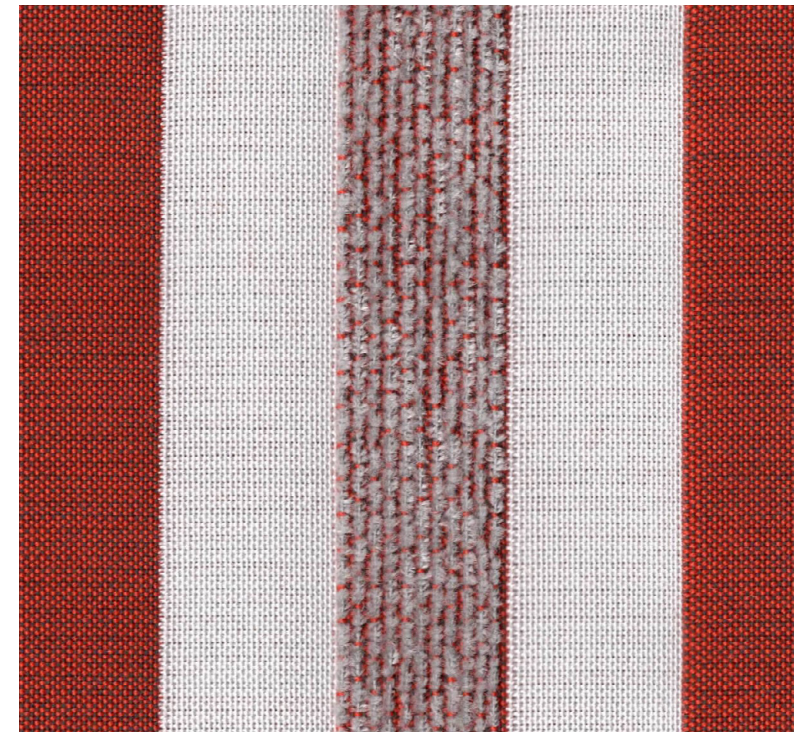

art : 14817 altezza / width : 150 cm resistenza alla luce color fastness to light: 7/8	100%PC Trattamento Teflon peso / weight gr/ml : 405 martindale: 17.000 giri/cycles norme di manutenzione / instructions on fabric care:
art : 14705 altezza / width : 150 cm resistenza alla luce color fastness to light: 7/8	100%PC Trattamento Teflon peso / weight gr/ml : 405 martindale: 17.000 giri/cycles norme di manutenzione / instructions on fabric care:
art : 14877 altezza / width : 140 cm rapp. / repeat cm: 19 resistenza alla luce color fastness to light: 7/8	100%PC Trattamento Teflon peso / weight gr/ml : 600 martindale: 12.000 giri/cycles norme di manutenzione / instructions on fabric care:
art : 14881 altezza / width : 140 cm resistenza alla luce color fastness to light: 7/8	100%PC Trattamento Teflon peso / weight gr/ml : 470 martindale: 35.000 giri/cycles norme di manutenzione / instructions on fabric care:
art : 14878 altezza / width : 140 cm rapp. / repeat cm: 12 6 resistenza alla luce color fastness to light: 7/8	100%PC Trattamento Teflon peso / weight gr/ml : 570 martindale: 13.000 giri/cycles norme di manutenzione / instructions on fabric care:
art : 14879 altezza / width : 140 cm rapp. / repeat cm: 3 31 resistenza alla luce color fastness to light: 7/8	100%PC Trattamento Teflon peso / weight gr/ml : 560 martindale: 12.000 giri/cycles norme di manutenzione / instructions on fabric care:
art : 14880 altezza / width : 140 cm rapp. / repeat cm: 18 17,5 resistenza alla luce color fastness to light: 7/8	100%PC Trattamento Teflon peso / weight gr/ml : 560 martindale: 12.000 giri/cycles norme di manutenzione / instructions on fabric care:
art : 14882 altezza / width : 140 cm resistenza alla luce color fastness to light: 7/8	100%PC Trattamento Teflon peso / weight gr/ml : 440 martindale: 20.000 giri/cycles norme di manutenzione / instructions on fabric care:

COD. 14877.02