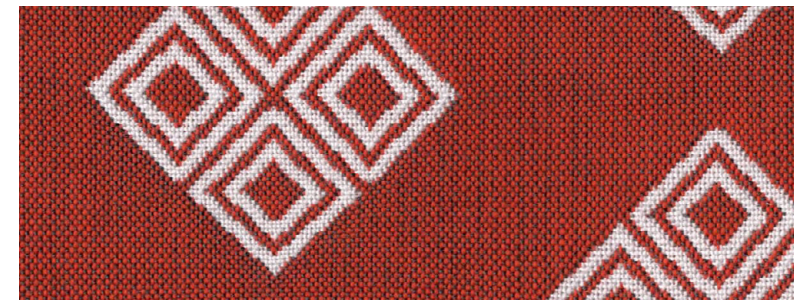

COD. 14878.02 double face