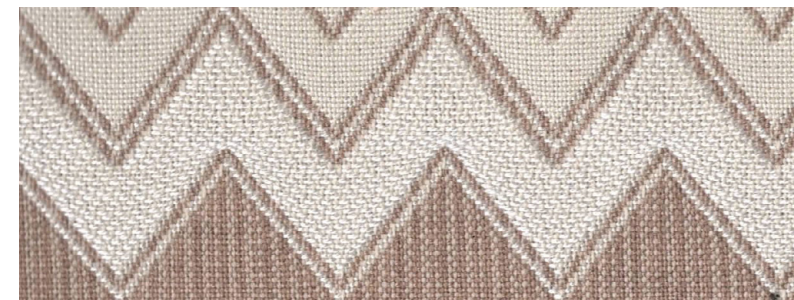

COD. 14879.05