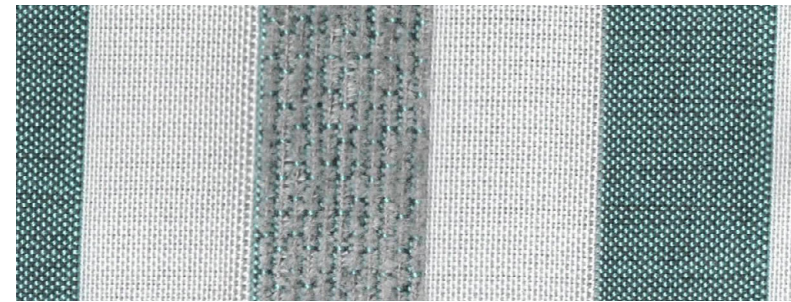

COD. 14877.07