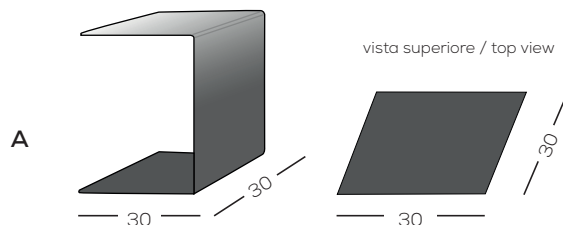

MODELLO / MODEL 23 kg | 0,18 m³ DESCRIZIONE / DESCRIPTION

PERS49

PERSEO TRITTICO TAVOLINI COMPONENTI
PERSEO TRIPTYCH MODULAR COFFEE TABLES

Gli elementi componibili Perseo hanno misure diverse tra loro per facilitare la composizione del trittico.
The modular elements Perseo have different sizes to facilitate the composition of the triptych.

FINITURE / finishes

Struttura color sabbia / bronzo / mastice o antracite.
Sand / bronze / mastic or anthracite structure.

Il trittico di tavolini componibili è ordinabile sia con una unica finitura per tutti gli elementi, che con una finitura diversa per ciascun elemento.

The triptych of modular coffee tables can be ordered either with a single finishing for all the elements, or with a different finishing for each element.

A

B/C

FINITURE STRUTTURA
Structure finishes

Sabbia
Sand

Bronzo
Bronze

Mastice
Mastic

Antracite
Anthracite

Vernici resistenti alla nebbia salina / Saline fog resistant varnishes

Un solo elemento Perseo è utilizzabile anche singolarmente come server per le sedute della collezione divani Gruppo Fox.

A single Perseo element can also be used individually, as a support for the seats of the Gruppo Fox sofa collection.