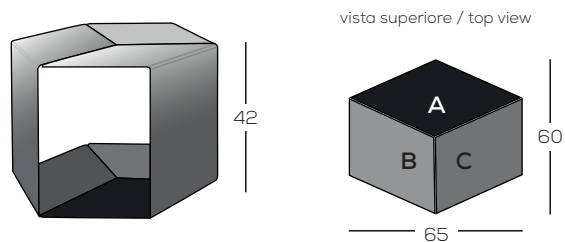

MODELLO / MODEL 23 kg | 0,18 m³ DESCRIZIONE / DESCRIPTION

PERS49

PERSEO TRITTICO TAVOLINI COMPONENTI  
PERSEO TRIPTYCH MODULAR COFFEE TABLES

Gli elementi componibili Perseo hanno misure diverse tra loro per facilitare la composizione del trittico.  
*The modular elements Perseo have different sizes to facilitate the composition of the triptych.*