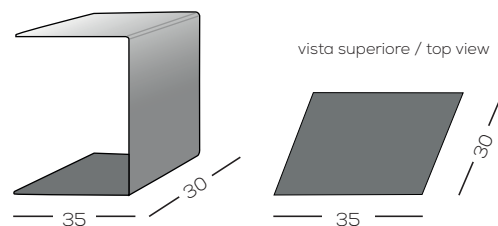

B/C

FINITURE STRUTTURA
Structure finishes

Sabbia
Sand

Bronzo
Bronze

Mastice
Mastic

Antracite
Anthracite

Vernici resistenti alla nebbia salina / Saline fog resistant varnishes