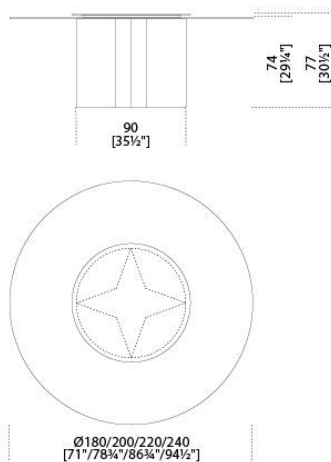


Yol

Oscar e Gabriele Buratti
2013

Tavolo con piano in cristallo extralight 15mm, retroverniciato solo nella parte centrale nei colori del campionario nella versione brillante. In appoggio, piano girevole in cristallo 10mm temperato retroverniciato nei colori del campionario nella versione brillante o satinata. Base in legno rivestita in cristallo 6mm temperato retroverniciato. Disponibile anche con piano completamente retroverniciato nei colori del campionario nella versione brillante o satinata. La retroverniciatura del piano nella parte centrale è realizzabile esclusivamente nella versione brillante.

Table with 15mm extralight glass top, painted only in the middle part as per samples in the bright version. In the middle of the top rotating plate in 10mm tempered painted glass as per samples, in the bright or satin version. Wooden base covered by 6mm tempered painted glass. Also available with completely painted glass top as per samples in the bright or satin version. The painting of the glass top in the middle part can only be done in the bright version.

Dimensioni / Sizes
Cm (Ø x H)
180 x 74
200 x 74
220 x 74
240 x 74

Cristallo / Glass

Extralight
Extralight

Bianco
brillante
Bright white

Bianco satinato
Satin white

Cemento
brillante
Bright cement

Cemento
satinato
Satin cement