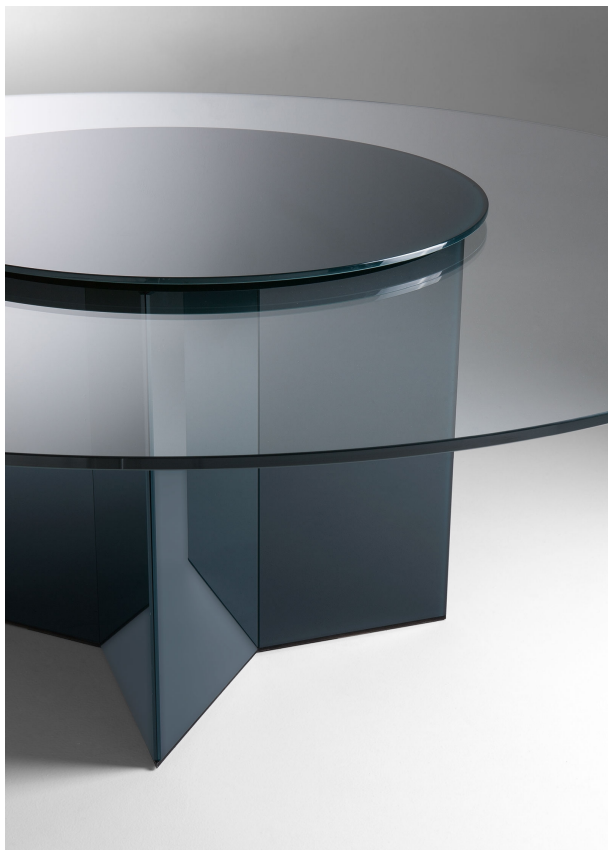


Yol

Oscar e Gabriele Buratti
2013

Tavolo con piano in cristallo extralight 15mm, retroverniciato solo nella parte centrale nei colori del campionario nella versione brillante. In appoggio, piano girevole in cristallo 10mm temperato retroverniciato nei colori del campionario nella versione brillante o satinata. Base in legno rivestita in cristallo 6mm temperato retroverniciato. Disponibile anche con piano completamente retroverniciato nei colori del campionario nella versione brillante o satinata. La retroverniciatura del piano nella parte centrale è realizzabile esclusivamente nella versione brillante.

Table with 15mm extralight glass top, painted only in the middle part as per samples in the bright version. In the middle of the top rotating plate in 10mm tempered painted glass as per samples, in the bright or satin version. Wooden base covered by 6mm tempered painted glass. Also available with completely painted glass top as per samples in the bright or satin version. The painting of the glass top in the middle part can only be done in the bright version.

Dimensioni / Sizes
Cm (Ø x H)
180 x 74
200 x 74
220 x 74
240 x 74

Cristallo / Glass

Extralight
Extralight

Bianco
brillante
Bright white

Bianco satinato
Satin white

Cemento
brillante
Bright cement

Cemento
satinato
Satin cement

Verde grigio
satinato
Satin green-
grey

Nero brillante
Bright black

Nero satinato
Satin black