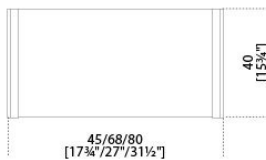

Dimensioni / Sizes
Cm (L x P x H)
45 x 40 x 48 *
68 x 40 x 48 *
80 x 40 x 48 *
45 x 40 x 48
68 x 40 x 48
80 x 40 x 48
100 x 45 x 45
120 x 45 x 45
130 x 45 x 45
130 x 54 x 45
* senza mensola

George 2

Pierangelo Gallotti, 1975

Dimensioni / Sizes
Cm (L x P x H)
80 x 80 x 42
100 x 54 x 42
130 x 54 x 42
140 x 80 x 42

George 1

Finiture / Finishes

Metallo / Metal

*Acciaio inox
lucido
Bright stainless
steel*

*Acciaio inox
satinato
Bright stainless
steel*