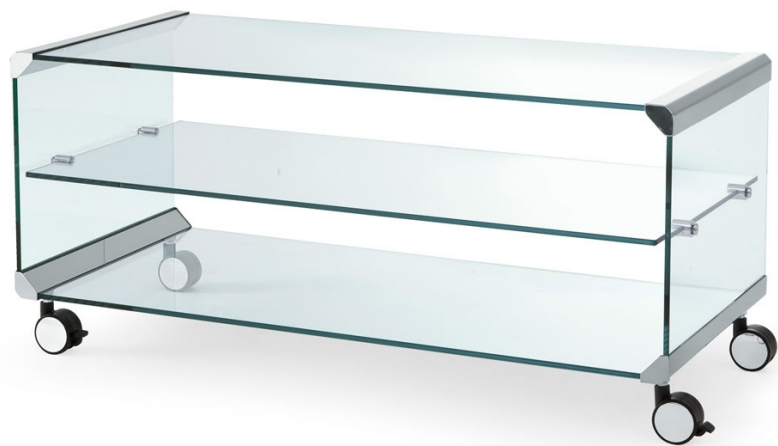

George 1

Pierangelo Gallotti
1975

George 2

Pierangelo Gallotti
1975

George 1

Pierangelo Gallotti, 1975

Mobile carrello in cristallo trasparente, extralight o "Grigio Italia" temperato 8mm. Disponibile con o senza mensola. Parti metalliche in acciaio inox lucido. A richiesta acciaio inox satinato, ottone lucido, satinato o laccato bianco o nero goffrato. Disponibile versione senza ruote.

Coffee table on castors in 8mm transparent, extralight or smoked "Grigio Italia" tempered glass. Available with or without shelf. Bright stainless steel metal parts. Satin stainless steel, bright, satin or embossed white or black lacquered brass metal parts on request. Available version without castors.

Tavolino con ruote in cristallo trasparente, extralight o "Grigio Italia" temperato 8mm. Parti metalliche in acciaio inox lucido. A richiesta acciaio inox satinato, ottone lucido, satinato o laccato bianco o nero goffrato. Disponibile versione senza ruote.

Coffee table on castors in 8mm transparent, extralight or smoked "Grigio Italia" tempered glass. Bright stainless steel metal parts. Satin stainless steel, bright, satin or embossed white or black lacquered brass metal parts on request. Available version without castors.