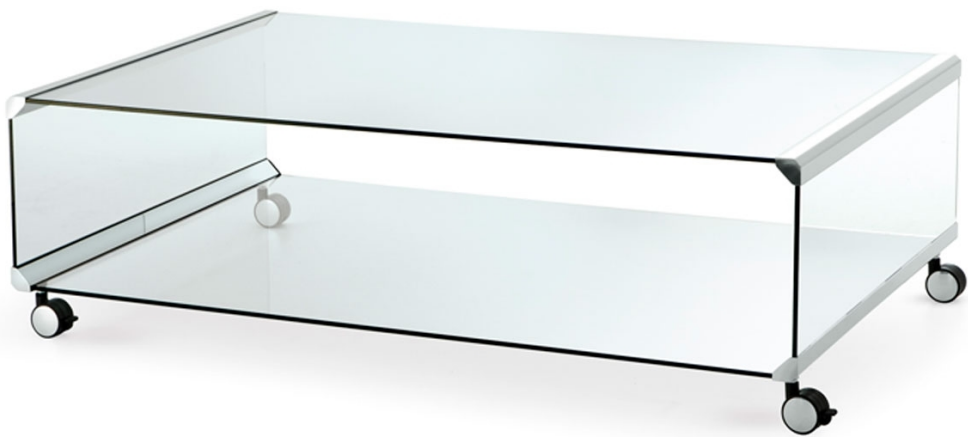

George 1

Pierangelo Gallotti
1975

George 2

Pierangelo Gallotti
1975

George 1

Pierangelo Gallotti, 1975

Mobile carrello in cristallo trasparente, extralight o "Grigio Italia" temperato 8mm. Disponibile con o senza mensola. Parti metalliche in acciaio inox lucido. A richiesta acciaio inox satinato, ottone lucido, satinato o laccato bianco o nero goffrato. Disponibile versione senza ruote.

Coffee table on castors in 8mm transparent, extralight or smoked "Grigio Italia" tempered glass. Available with or without shelf. Bright stainless steel metal parts. Satin stainless steel, bright, satin or embossed white or black lacquered brass metal parts on request. Available version without castors.

Tavolino con ruote in cristallo trasparente, extralight o "Grigio Italia" temperato 8mm. Parti metalliche in acciaio inox lucido. A richiesta acciaio inox satinato, ottone lucido, satinato o laccato bianco o nero goffrato. Disponibile versione senza ruote.

Coffee table on castors in 8mm transparent, extralight or smoked "Grigio Italia" tempered glass. Bright stainless steel metal parts. Satin stainless steel, bright, satin or embossed white or black lacquered brass metal parts on request. Available version without castors.