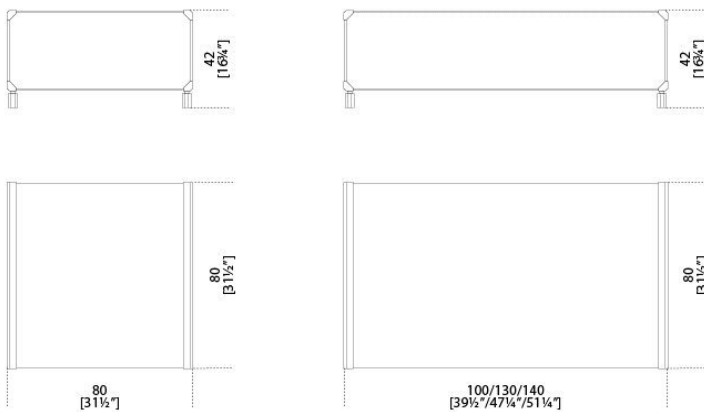

Dimensioni / Sizes
Cm (L x P x H)
45 x 40 x 48 *
68 x 40 x 48 *
80 x 40 x 48 *
45 x 40 x 48
68 x 40 x 48
80 x 40 x 48
100 x 45 x 45
120 x 45 x 45
130 x 45 x 45
130 x 54 x 45
* senza mensola

George 2

Pierangelo Gallotti, 1975

Tavolino con ruote in cristallo trasparente, extralight o "Grigio Italia" temperato 8mm. Parti metalliche in acciaio inox lucido. A richiesta acciaio inox satinato, ottone lucido, satinato o laccato bianco o nero goffrato. Disponibile versione senza ruote.

Dimensioni / Sizes
Cm (L x P x H)
80 x 80 x 42
100 x 54 x 42
130 x 54 x 42
140 x 80 x 42

George 1

Finiture / Finishes

Metallo / Metal

*Acciaio inox
lucido
Bright stainless
steel*

*Acciaio inox
satinato
Bright stainless
steel*