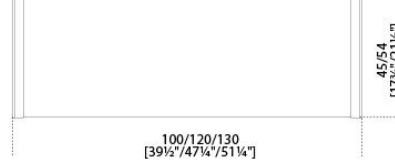

Dimensioni / Sizes
Cm (L x P x H)
45 x 40 x 48 *
68 x 40 x 48 *
80 x 40 x 48 *
45 x 40 x 48
68 x 40 x 48
80 x 40 x 48
100 x 45 x 45
120 x 45 x 45
130 x 45 x 45
130 x 54 x 45
* senza mensola

George 2

Pierangelo Gallotti, 1975

Dimensioni / Sizes
Cm (L x P x H)
80 x 80 x 42
100 x 54 x 42
130 x 54 x 42
140 x 80 x 42

George 1

Finiture / Finishes

Metallo / Metal

*Acciaio inox
lucido
Bright stainless
steel*

*Acciaio inox
satinato
Bright stainless
steel*