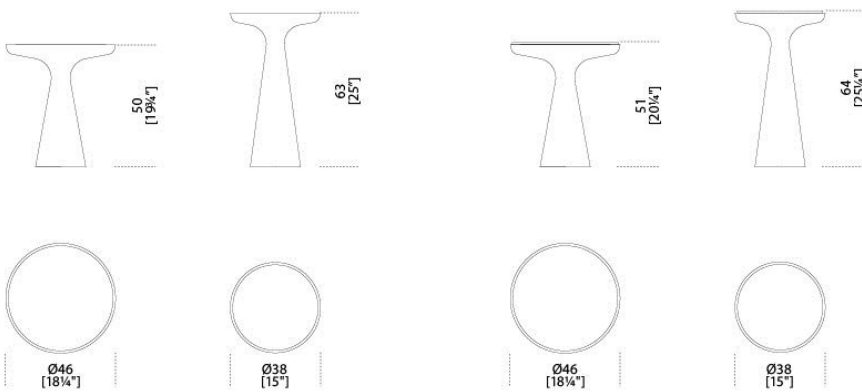


Fante

Studio G&R
2015

Fante

Studio G&R, 2015

Tavolino in legno massello tinto nero poro aperto. Piano in specchio "Grigio Italia". Disponibile anche in specchio "Antique 1" oppure marmo lucido naturale Calacatta Vagli Oro o marmo Verde Alpi.

Coffee table in black open pore stained solid wood. Smoked "Grigio Italia" mirrored top. Also available in "Antique 1" mirror, natural polished Calacatta Vagli Oro or Verde Alpi marble.

Dimensioni / Sizes
Top in vetro
Cm (Ø x H)
S 46 x 50
L 38 x 63

Top in marmo
Cm (Ø x H)
S 46 x 51
L 38 x 64

Legno Layer / Wood Layer

*Nero poro
aperto
Black open pore*

Cristallo / Glass

*Specchio
"grigio Italia"
Grigio "Italia"
mirror*

*Specchio
"Antique 1"
"Antique 1"
mirror*