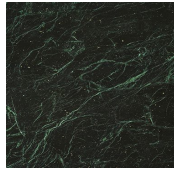


Fante

Studio G&R
2015

Fante

Studio G&R, 2015

Tavolino in legno massello tinto nero poro aperto. Piano in specchio "Grigio Italia". Disponibile anche in specchio "Antique 1" oppure marmo lucido naturale Calacatta Vagli Oro o marmo Verde Alpi.

Coffee table in black open pore stained solid wood. Smoked "Grigio Italia" mirrored top. Also available in "Antique 1" mirror, natural polished Calacatta Vagli Oro or Verde Alpi marble.

Dimensioni / Sizes
Top in vetro
Cm (Ø x H)
S 46 x 50
L 38 x 63

Top in marmo
Cm (Ø x H)
S 46 x 51
L 38 x 64

Legno Layer / Wood Layer

*Nero poro
aperto
Black open pore*

Cristallo / Glass

*Specchio
"grigio Italia"
Grigio "Italia"
mirror*

*Specchio
"Antique 1"
"Antique 1"
mirror*

Marmo / Marble

*Calacatta Vagli
Oro
Calacatta Vagli
Oro*

*Verde Alpi
Verde Alpi*