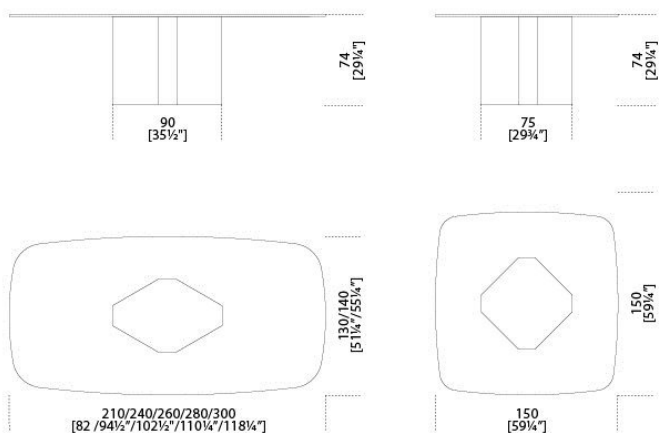

# Eyl

---

*Oscar e Gabriele Buratti*  
2014

Tavolo con piano in cristallo 15mm retroverniciato nei colori del campionario, nella versione brillante o satinata. Piano con bisello 25mm. Base in legno rivestito in cristallo 6mm temperato retroverniciato nella stessa finitura del piano. Parti metalliche in acciaio inox lucido "supermirror". Disponibile anche versione in cristallo verniciato bronzo patinato (escluso per piani cm 280/300).

Table with 15mm painted glass top as per samples in the bright or satin version. Glass top with 25mm bevelled edge in the same finish of the top. Wooden base covered by 6mm tempered painted glass. "Supermirror" bright stainless steel metal parts. Also available version with patinated bronze painted glass (excluding for glass tops cm 280/300).

Dimensioni / Sizes  
Cm (L x P x H)  
150 x 150 x 75  
210 x 130 x 75  
240 x 130 x 75  
260 x 130 x 75  
280 x 140 x 75  
300 x 140 x 75

*Metallo / Metal*

*Acciaio inox  
lucido  
Bright stainless  
steel*