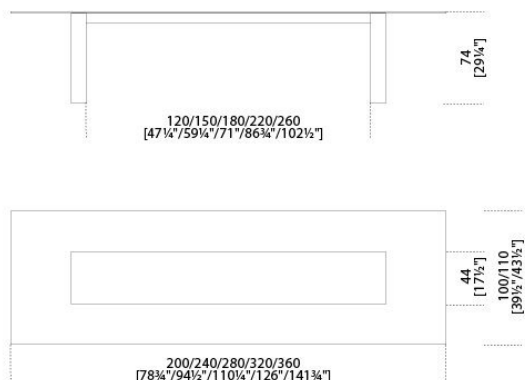


Dolm

Oscar e Gabriele Buratti
2012

Tavolo con piano in cristallo extralight 15mm, retroverniciato solo nella parte centrale nei colori del campionario nella versione brillante. Piano con bisello alternato a 45°. Disponibile anche nella versione con piano non bisellato. Basi in legno rivestite in cristallo 6mm temperato retroverniciato brillante. La retroverniciatura del piano nella parte centrale è realizzabile esclusivamente nella versione brillante.

Table with 15mm extralight glass top, painted only in the middle part as per samples in the bright version. 45° alternated bevelled glass top. Also available in the version with not bevelled glass top. Wooden base covered by 6mm tempered bright painted glass. The painting of the glass top in the middle part can only be done in the bright version.

Dimensioni / Sizes
Cm (L x P x H)
200 x 100 x 74
240 x 100 x 74
280 x 110 x 74
320 x 110 x 74
360 x 110 x 74

Cristallo / Glass

Extralight
Extralight

*Bianco
brillante*
Bright white

*Cemento
brillante*
Bright cement