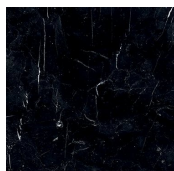


Cookies

Pietro Russo
2017

Cookies

Pietro Russo , 2017

Tavolino con piano in marmo lucido naturale Bianco Statuario e Nero Marquinia intarsiato. Disponibile anche con piano in legno intarsiato con motivo "Tweed" oppure in Acero Frisé grigio scuro. Struttura in alluminio spazzolato a mano e anodizzato nero ed ottone lucido.

Coffee table with natural polished Bianco Statuario and Nero Marquinia marble inlaid top. Also available with inlaid wooden top with "Tweed" pattern or in Maple Frisé dark grey. Black hand brushed anodised aluminium and bright brushed structure.

Alluminio
spazzolato nero
Black brushed
aluminium

Legno / Wood

Tweed
Tweed

Acero Frisé
grigio scuro
Maple Frisé
dark grey

Marmo / Marble

Bianco
Statuario
Statuary White

Nero
Marquinia
Black
Marquinia