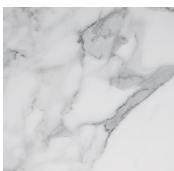


Cookies

Pietro Russo
2017

Cookies

Pietro Russo , 2017

Tavolino con piano in marmo lucido naturale Bianco Statuario e Nero Marquinia intarsiato. Disponibile anche con piano in legno intarsiato con motivo "Tweed" oppure in Acero Frisé grigio scuro. Struttura in alluminio spazzolato a mano e anodizzato nero ed ottone lucido.

Coffee table with natural polished Bianco Statuario and Nero Marquinia marble inlaid top. Also available with inlaid wooden top with "Tweed" pattern or in Maple Frisé dark grey. Black hand brushed anodised aluminium and bright brushed structure.

Alluminio
spazzolato nero
Black brushed
aluminium

Legno / Wood

Tweed
Tweed

Acero Frisé
grigio scuro
Maple Frisé
dark grey

Marmo / Marble

Bianco
Statuario
Statuary White

Nero
Marquinia
Black
Marquinia