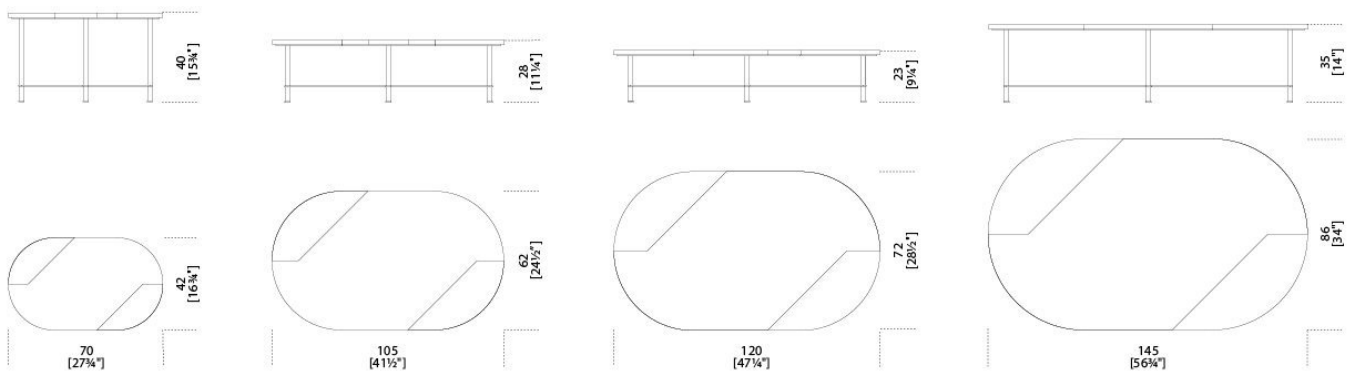


Cookies

Pietro Russo
2017

Cookies

Pietro Russo , 2017

Tavolino con piano in marmo lucido naturale Bianco Statuario e Nero Marquinia intarsiato. Disponibile anche con piano in legno intarsiato con motivo "Tweed" oppure in Acero Frisé grigio scuro. Struttura in alluminio spazzolato a mano e anodizzato nero ed ottone lucido.

Dimensioni / Sizes
Marmo
Cm (L x P x H)
S 70 x 42 x 40
M 105 x 62 x 28
L 120 x 72 x 23

Legno
Cm (L x P x H)
S 70 x 42 x 40
M 105 x 62 x 28
L 120 x 72 x 23
XL 144 x 85 x 35

Metallo / Metal

Ottone lucido
Bright brass