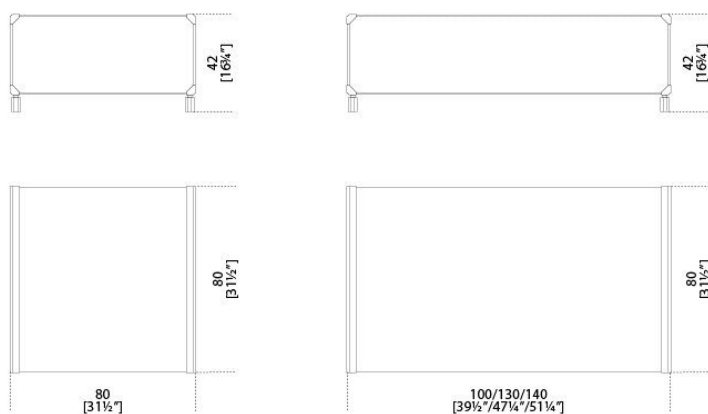

Dimensioni / Sizes
Cm (L x P x H)
45 x 40 x 48 *
68 x 40 x 48 *
80 x 40 x 48 *
45 x 40 x 48
68 x 40 x 48
80 x 40 x 48
100 x 45 x 45
120 x 45 x 45
130 x 45 x 45
130 x 54 x 45
* senza mensola

George 2

Pierangelo Gallotti, 1975

Tavolino con ruote in cristallo trasparente, extralight o "Grigio Italia" temperato 8mm. Parti metalliche in acciaio inox lucido. A richiesta acciaio inox satinato, ottone lucido, satinato o laccato bianco o nero goffrato. Disponibile versione senza ruote.

Dimensioni / Sizes
Cm (L x P x H)
80 x 80 x 42
100 x 54 x 42
130 x 54 x 42
140 x 80 x 42

George 1

Finiture / Finishes

Metallo / Metal

*Acciaio inox
lucido
Bright stainless
steel*

*Acciaio inox
satinato
Bright stainless
steel*