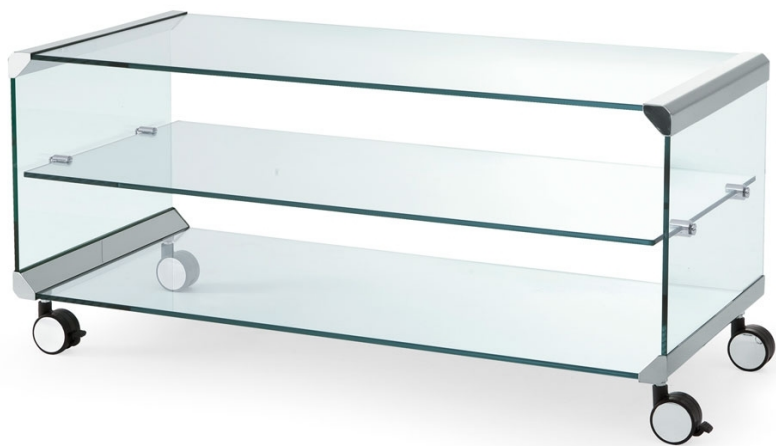

George 1

Pierangelo Gallotti
1975

George 2

Pierangelo Gallotti
1975

George 1

Pierangelo Gallotti, 1975

Mobile carrello in cristallo trasparente, extralight o "Grigio Italia" temperato 8mm. Disponibile con o senza mensola. Parti metalliche in acciaio inox lucido. A richiesta acciaio inox satinato, ottone lucido, satinato o laccato bianco o nero goffrato. Disponibile versione senza ruote.

Coffee table on castors in 8mm transparent, extralight or smoked "Grigio Italia" tempered glass. Available with or without shelf. Bright stainless steel metal parts. Satin stainless steel, bright, satin or embossed white or black lacquered brass metal parts on request. Available version without castors.

Tavolino con ruote in cristallo trasparente, extralight o "Grigio Italia" temperato 8mm. Parti metalliche in acciaio inox lucido. A richiesta acciaio inox satinato, ottone lucido, satinato o laccato bianco o nero goffrato. Disponibile versione senza ruote.

Coffee table on castors in 8mm transparent, extralight or smoked "Grigio Italia" tempered glass. Bright stainless steel metal parts. Satin stainless steel, bright, satin or embossed white or black lacquered brass metal parts on request. Available version without castors.