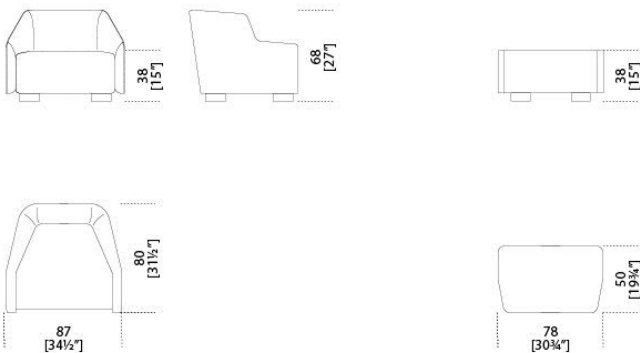

Dimensioni / Sizes

Poltrona
Cm (L x P x H)
87 x 80 x 68

Pouf
Cm (L x P x H)
78 x 50 x 38

Cuscino decorativo
Cm (L x H)
35 x 25

First Poltrona & Pouf

Massimo Castagna , 2015

Tessuto Cat.A / Fabric Cat.A

Care milk 001
Care milk 001