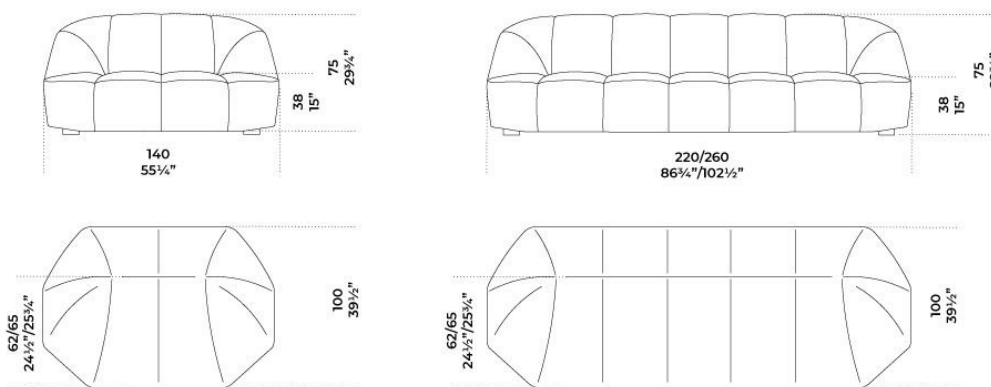

Dimensioni / Sizes  
Cm (L x P x H) 140 x 100 x 75  
220 x 100 x 75  
260 x 100 x 75

Cuscino decorativo  
Cm  
40 x 40  
60 x 60

Tessuto Cat.A / Fabric Cat.A

*Care milk 001*  
*Care milk 001*

*Hope Deep Ocean 019*  
*Hope Deep Ocean 019*