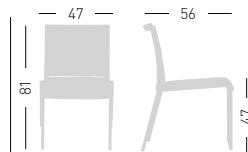

TECKEL

Black or white painted 4-legged frame, mesh back.
Telaio 4 gambe verniciato nero o bianco, schienale in rete.

stackable / impilabile (4pcs)
NA not assembled / non assemblato

0,38 m³ - 22 kg.
59x65x99cm.
4 pcs [carton]

Frame Finishing & Codes / Finiture Telai e Codici

cod.800.__/_/ILNAN black painted/verniciato nero
cod.800.__/_/ILNAB white painted/verniciato bianco
cod.800.__/_/IKNAN black painted/verniciato nero
cod.800.__/_/IKNAB white painted/verniciato bianco
cod.800.__/_/IBNAN black painted/verniciato nero
cod.800.__/_/IBNAB white painted/verniciato bianco
cod.800.__/_/IDKNAN black painted/verniciato nero
cod.800.__/_/IDKNAB white painted/verniciato bianco
cod.800.__/_/ITCNAN black painted/verniciato nero
cod.800.__/_/ITCNAB white painted/verniciato bianco

Fabric required
Fabbisogno di tessuto
2 pcs: Lin Mtrs 1 (h1,40)

Min. order 4pcs
each code
Ordine min 4pz
per codice