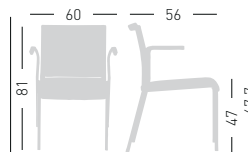

TECKEL B

4-legged frame with armrests, mesh back.
Telaio 4 gambe con braccioli, schienale in rete.

stackable / impilabile (4pcs)
NA not assembled / non assemblato

0,38 m³ - 25 kg.
59x65x99cm.
4 pcs [carton]

Frame Finishing & Codes / Finiture Telai e Codici

cod.801.__/_/ILNAN black painted/verniciato nero
cod.801.__/_/ILNAB white painted/verniciato bianco
cod.801.__/_/IKNAN black painted/verniciato nero
cod.801.__/_/IKNAB white painted/verniciato bianco
cod.801.__/_/IBNAN black painted/verniciato nero
cod.801.__/_/IBNAB white painted/verniciato bianco
cod.801.__/_/IDKNAN black painted/verniciato nero
cod.801.__/_/IDKNAB white painted/verniciato bianco
cod.801.__/_/ITCNAN black painted/verniciato nero
cod.801.__/_/ITCNAB white painted/verniciato bianco

Fabric required
Fabbisogno di tessuto
2 pcs: Lin Mtrs 1 (h1,40)

COM fabric min. order
10pcs each code
Tessuto cliente TC ordine
min. 10pz per codice

Min. order 4pcs
each code
Ordine min 4pz
per codice