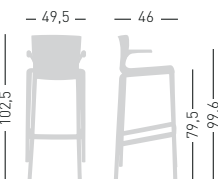

Spyker Stool

Available colors / Colori disponibili

SPYKER STOOL

Stackable techno-polymer stool.
Sgabello impilabile in tecnopolimero.

stackable / impilabile (6pcs)
A assembled / assemblato

0,37 m³ - 22,8 kg.
63x49x118cm
4 pcs [carton]

Frame Finishing & Codes / Finiture Telai e Codici

cod.227. __/76A

SPYKER STOOL B

Stackable techno-polymer stool
with armrests.
Sgabello impilabile in tecnopolimero
con braccioli.

stackable / impilabile (6pcs)
A assembled / assemblato

0,37 m³ - 23,6 kg.
63x49x118cm
4 pcs [carton]

Frame Finishing & Codes / Finiture Telai e Codici

cod.228. __/76A