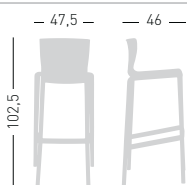

Spyker Stool

Available colors / Colori disponibili

SPYKER STOOL

Stackable techno-polymer stool.
Sgabello impilabile in tecnopolimero.

stackable / impilabile (6pcs)
A assembled / assemblato

0,37 m³ - 22,8 kg.
63x49x118cm
4 pcs [carton]

0,37 m³ - 23,6 kg.
63x49x118cm
4 pcs [carton]

Frame Finishing & Codes / Finiture Telai e Codici

cod.228. __/76A