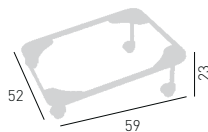

0,09 m³ - 5,5kg
61x54x25cm.
1 pcs [carton]

Frame Finishing & Codes / Finiture Telai e Codici

cod.2002/A