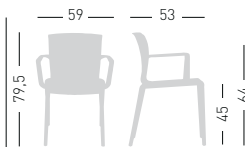

## SPYKER

4-legged stackable techno-polymer chair.  
Sedia impilabile in tecnopolimero.

stackable / impilabile (6pcs)  
A assembled / assemblato

0,38 m<sup>3</sup> - 16,8 kg.  
59x75x99cm.  
4 pcs [carton]

## SPYKER B

4-legged stackable techno-polymer chair with armrests.  
Sedia impilabile in tecnopolimero con braccioli.

stackable / impilabile (6pcs)  
A assembled / assemblato

0,43 m<sup>3</sup> - 18,8 kg.  
59x75x99cm.  
4 pcs [carton]