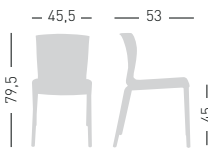

## SPYKER

4-legged stackable techno-polymer chair.  
Sedia impilabile in tecnopolimero.

stackable / impilabile (6pcs)  
A assembled / assemblato

0,38 m<sup>3</sup> - 16,8 kg.  
59x75x99cm.  
4 pcs [carton]

## SPYKER B

4-legged stackable techno-polymer chair with armrests.  
Sedia impilabile in tecnopolimero con braccioli.

stackable / impilabile (6pcs)  
A assembled / assemblato

0,43 m<sup>3</sup> - 18,8 kg.  
59x75x99cm.  
4 pcs [carton]