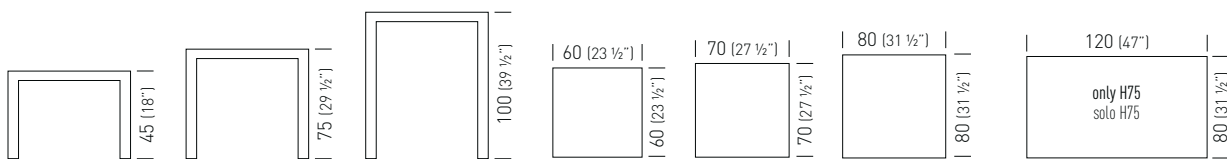

Simply

Studio Eurolinea Design

Stackable table with laminated or Iron top and painted metal frame.

Tavolo impilabile con piano in laminato o Iron e telaio in metallo verniciato.

Only Iron Top
Solo Iron top

Frame Color / Colore Struttura

Iron Top Color / Colore Piano Iron

60x60	TSIMI430._._/H45		0.28m ³ / 17.0kg / 1pcs
60x60	TSIMI430._._/H75		0.28m ³ / 17.5kg / 1pcs
60x60	TSIMI430._._/H100		0.28m ³ / 18.5kg / 1pcs
70x70	TSIMI432._._/H45		0.28m ³ / 18.0kg / 1pcs
70x70	TSIMI432._._/H75		0.28m ³ / 18.5kg / 1pcs
70x70	TSIMI432._._/H100		0.28m ³ / 19.5kg / 1pcs
80x80	TSIMI434._._/H45		0.40m ³ / 19.0kg / 1pcs
80x80	TSIMI434._._/H75		0.40m ³ / 19.5kg / 1pcs
80x80	TSIMI434._._/H100		0.40m ³ / 20.5kg / 1pcs
120x80	TSIMI436._._/H75		0.40m ³ / 25.0kg / 1pcs

60x60	TSIML438._._/H75		0.28m ³ / 16kg / 1pcs
60x60	TSIML438._._/H100		0.28m ³ / 17kg / 1pcs
70x70	TSIML440._._/H75		0.28m ³ / 17kg / 1pcs
70x70	TSIML440._._/H100		0.28m ³ / 18kg / 1pcs
80x80	TSIML442._._/H75		0.40m ³ / 18.5kg / 1pcs
80x80	TSIML442._._/H100		0.40m ³ / 19.5kg / 1pcs
90x90	TSIML444._._/H75		0.40m ³ / 21kg / 1pcs
90x90	TSIML444._._/H100		0.40m ³ / 22kg / 1pcs
120x80	TSIML446._._/H75		0.40m ³ / 23.5kg / 1pcs