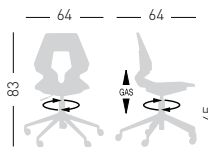

NA not assembled / non assemblato

0,24 m³ - 15 kg.
55x65,5x63 cm
2 pcs [carton]

Frame Finishing & Codes / Finiture Telai e Codici

cod.55.--/5R polished/lucida