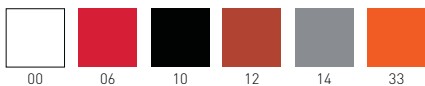

Available colors / Colori disponibili

PRODIGE NA