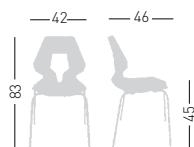

stackable / impilabile (5pcs)

NA not assembled / non assemblato

0,18 m³ - 17,2 kg.
59,5x56,5x51,5 cm
4 pcs [carton]

Frame Finishing & Codes / Finiture Telai e Codici

cod.55.--/NA chromed/cromata

cod.55.--/NAN black painted/verniciato nero

cod.55.--/NAB white painted/verniciato bianco