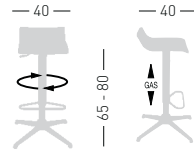

Over

Available colors / Colori disponibili

OVER

Techno-polymer seat, chromed frame and combined base. Seduta in tecnopolimero, telaio cromato e base abbinata.

A assembled / assemblato

0,19 m³ - 8 kg.
46x46x89cm.
1 pcs [carton]

Frame Finishing & Codes / Finiture Telai e Codici

cod. 39.-- /A

Base color combined with the seat
Colore base abbinata alla seduta

OVER T

Techno-polymer seat, chromed frame and combined base. Seduta in tecnopolimero, telaio cromato e base abbinata.

A assembled / assemblato

0,19 m³ - 10 kg.
46x46x89cm.
1 pcs [carton]

Frame Finishing & Codes / Finiture Telai e Codici

cod. 39.-- /T

Base color combined with the seat
Colore base abbinata alla seduta

OVER TV

Techno-polymer seat, chromed frame and base. Seduta in tecnopolimero, telaio cromato e base cromata.

A assembled / assemblato

0,19 m³ - 11 kg.
46x46x89cm.
1 pcs [carton]

Frame Finishing & Codes / Finiture Telai e Codici