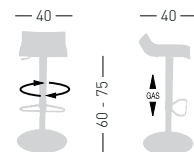

A assembled / assemblato

0,19 m³ - 10 kg.
46x46x89cm.
1 pcs [carton]

Frame Finishing & Codes / Finiture Telai e Codici

cod. 39.-- /T

Base color combined with the seat
Colore base abbinata alla seduta

OVER TV

Techno-polymer seat, chromed frame and base. Seduta in tecnopolimero, telaio cromato e base cromata.

A assembled / assemblato

0,19 m³ - 11 kg.
46x46x89cm.
1 pcs [carton]

Frame Finishing & Codes / Finiture Telai e Codici