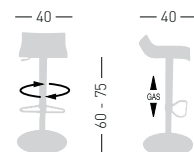

Frame Finishing & Codes / Finiture Telai e Codici

cod. 39.-- /A

Base color combined with the seat
Colore base abbinata alla seduta

OVER T

Techno-polymer seat, chromed frame and combined base. Seduta in tecnopolimero, telaio cromato e base abbinata.

A assembled / assemblato

0,19 m³ - 10 kg.
46x46x89cm.
1 pcs [carton]

Frame Finishing & Codes / Finiture Telai e Codici

cod. 39.-- /T

Base color combined with the seat
Colore base abbinata alla seduta

OVER TV

Techno-polymer seat, chromed frame and base. Seduta in tecnopolimero, telaio cromato e base cromata.

A assembled / assemblato

0,19 m³ - 11 kg.
46x46x89cm.
1 pcs [carton]

Frame Finishing & Codes / Finiture Telai e Codici