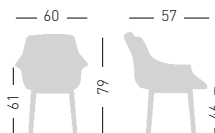

MORE BL UPHOLSTERED

Upholstered PU-FLEX shell,
wooden beech frame.
Scocca in PU-FLEX rivestita,
base in legno faggio.

NA not assembled / non assemblato

0,27 m³ - 9 kg.
66x55x63cm
1 pcs [carton]

Frame Finishing & Codes / Finiture Telai e Codici