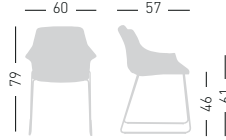

NA not assembled / non assemblato

0,24 m³ - 8,1 kg.
66x55x63cm
1 pcs [carton]

Frame Finishing & Codes / Finiture Telai e Codici

cod.172.--/IKST chromed/cromata
cod.172.--/IKSTB white painted/verniciato bianco
cod.172.--/IKSTN black painted/verniciata nera
cod.172.--/IEST chromed/cromata
cod.172.--/IESTB white painted/verniciato bianco
cod.172.--/IESTN black painted/verniciata nera
cod.172.--/IDKST chromed/cromata
cod.172.--/IDKSTB white painted/verniciato bianco
cod.172.--/IDKSTN black painted/verniciata nera
cod.172./ITCST chromed/cromata
cod.172./ITCSTB white painted/verniciato bianco
cod.172./ITCSTN black painted/verniciata nera

Fabric required
Fabbisogno di tessuto
1 pcs: Lin Mtrs 1,3 (h1,40)

Min. order 4pcs
each code
Ordine min 4pz
per codice