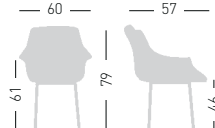

MORE NA UPHOLSTERED

Upholstered PU-FLEX shell,
chromed or painted metal frame.
Scocca in PU-FLEX rivestita,
telaiio in metallo cromato o verniciato.

NA not assembled / non assemblato

0,19 m³ - 7 kg.
66x55x63cm
1 pcs [carton]