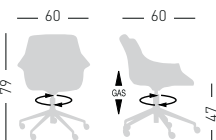

NA not assembled / non assemblato

0,24 m³ - 8,1 kg.
66x55x63cm
1 pcs [carton]

Frame Finishing & Codes / Finiture Telai e Codici

cod.170.--/O5R polished/lucida
cod.170.--/O5RN black painted/verniciata nera