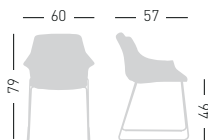

NA not assembled / non assemblato

0,24 m³ - 16 kg.
66x55x63cm
2 pcs [carton]

Frame Finishing & Codes / Finiture Telai e Codici

cod.170.--/ST chromed/cromata
cod.170.--/STB white painted/verniciato bianco
cod.170.--/STN black painted/verniciato nero