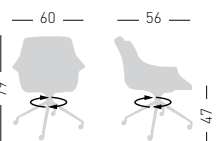

NA not assembled / non assemblato

0,33 m³ - 8,1 kg.
60x56x51cm

62x57x42cm
1 pcs [carton]

Frame Finishing & Codes / Finiture Telai e Codici

cod.170.--/URB white/bianca
cod.170.--/URN black/nera