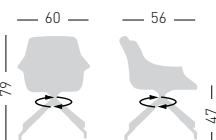

NA not assembled / non assemblato

0,33 m³ - 8,1 kg.
60x56x51cm

62x57x42cm
1 pcs [carton]

Frame Finishing & Codes / Finiture Telai e Codici

cod.170.--/UB white/bianca
cod.170.--/UN black/nera

Felt Glides / Tappi in feltro