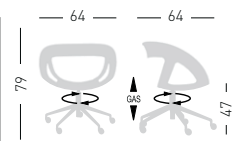

NA not assembled / non assemblato

0,18 m³ - 17,8 kg.
62x57x42cm.
2 pcs [carton]

Frame Finishing & Codes / Finiture Telai e Codici

cod.69.--/V chromed/cromata

MOEMA 05R

Swivel on 5-spur polished or painted aluminum base with castors, height adjustable, techno-polymer shell.
Girevole su basamento 5 razze in alluminio pulito o verniciato con ruote, regolabile in altezza, scocca in tecnopolimero.

NA not assembled / non assemblato

0,24 m³ - 16 kg.
55x65,5x63cm.
2 pcs [carton]

Frame Finishing & Codes / Finiture Telai e Codici

cod.69.__/05R polished/lucido
cod.69.__/05RN black/nero

MOEMA U

Swivel on 4-blade aluminum painted base, with glides.
Girevole su basamento verniciato in alluminio a 4 razze su piedini.