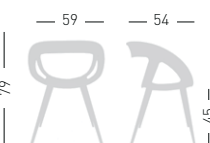

NA not assembled / non assemblato

0,24 m³ - 24,2 kg.
66x55x63cm.
4 pcs [carton]

Frame Finishing & Codes / Finiture Telai e Codici

cod.69.--/BP-- technopolymer/tecnopolimero

Legs and shells colors can be combined
I colori delle gambe possono essere abbinati alla scocca

MOEMA BL

4-Legged wooden beech frame, techno-polymer shell.
Struttura in legno di faggio 4 gambe, scocca in tecnopolimero.