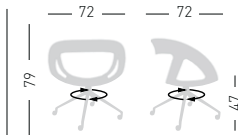

NA not assembled / non assemblato

0,33 m³ - 8,1 kg.
60x56x51cm.
62x57x42cm
1 pcs [carton]

Frame Finishing & Codes / Finiture Telai e Codici

cod.69.__/UB white/bianco
cod.69.__/UN black/nero

Felt Glides / Tappi in feltro

MOEMA UR

Swivel on 4-blade aluminum painted base, with castors.
Girevole su basamento verniciato in alluminio a 4 razze su ruote.

NA not assembled / non assemblato

0,33 m³ - 8,1 kg.
60x56x51cm
62x57x42cm
1 pcs [carton]