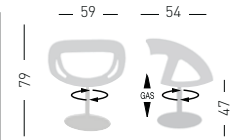

NA not assembled / non assemblato

0,24 m³ - 16,20 kg.
55x65,5x63cm.
2 pcs [carton]

Frame Finishing & Codes / Finiture Telai e Codici

cod.69.--/5R polished/lucida

MOEMA L

Swivel on 4-spur polished aluminum base, techno-polymer shell.
Girevole su basamento 4 razze in alluminio pulito, scocca in tecnopolimero.

NA not assembled / non assemblato

0,24 m³ - 14 kg.
55x65,5x63cm.
2 pcs [carton]

Frame Finishing & Codes / Finiture Telai e Codici

cod.69.--/L polished/lucida

Felt Glides / Tappi in feltro

MOEMA V

Swivel on chromed metal base, height adjustable, techno-polymer shell.
Girevole su basamento in metallo cromato, regolabile in altezza, scocca in tecnopolimero.

NA not assembled / non assemblato

0,18 m³ - 17,8 kg.
62x57x42cm.
2 pcs [carton]

Frame Finishing & Codes / Finiture Telai e Codici

cod.69.--/V chromed/cromata

MOEMA 05R

Swivel on 5-spur polished or painted aluminum base with castors, height adjustable, techno-polymer shell.
Girevole su basamento 5 razze in alluminio pulito o verniciato con ruote, regolabile in altezza, scocca in tecnopolimero.