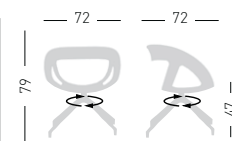

NA not assembled / non assemblato

0,18 m³ - 17,8 kg.
62x57x42cm.
2 pcs [carton]

Frame Finishing & Codes / Finiture Telai e Codici

cod.69.--/V chromed/cromata

MOEMA 05R

Swivel on 5-spur polished or painted aluminum base with castors, height adjustable, techno-polymer shell.
Girevole su basamento 5 razze in alluminio pulito o verniciato con ruote, regolabile in altezza, scocca in tecnopolimero.

NA not assembled / non assemblato

0,24 m³ - 16 kg.
55x65,5x63cm.
2 pcs [carton]

Frame Finishing & Codes / Finiture Telai e Codici

cod.69.__/05R polished/lucido
cod.69.__/05RN black/nero

MOEMA U

Swivel on 4-blade aluminum painted base, with glides.
Girevole su basamento verniciato in alluminio a 4 razze su piedini.

MOEMA UR

Swivel on 4-blade aluminum painted base, with castors.
Girevole su basamento verniciato in alluminio a 4 razze su ruote.

NA not assembled / non assemblato

0,33 m³ - 8,1 kg.
60x56x51cm
62x57x42cm
1 pcs [carton]