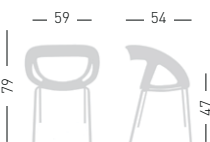

stackable / impilabile (4pcs)
NA not assembled / non assemblato

0,27 m³ - 22 kg.
64x64x64cm.
4 pcs [carton]

Frame Finishing & Codes / Finiture Telai e Codici

cod.69.--/NA chromed/cromata
cod.69.--/NAN black painted/verniciato nero
cod.69.--/NAB white painted/verniciato bianco

MOEMA BP

4 polymer-steel co-injected legs structure, techno-polymer shell.
Struttura 4 gambe in co-iniezione metallo-polimero, scocca in tecnopolimero.