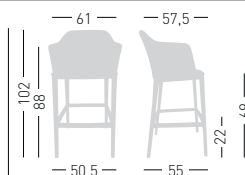

NA not assembled / non assemblato

Frame Finishing & Codes / Finiture Telaie e Codici

cod.256.--/IK69TP--
cod.256.--/IB69TP--
cod.256.--/IS69TP--
cod.256.--/IP69TP--
cod.256.--/IE69TP--
cod.256.--/IDK69TP--
cod.256.--/IITC69TP--

Twin color upholstery details available on request
Dettagli tappezzeria bi-colore disponibili su richiesta

Fabric required
Fabbisogno di tessuto
1 pcs: Lin Mtrs 1 (h1,40)

Min. order 4pcs
each code
Ordine min 4pz
per codice