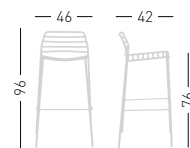

Link

Available colors / Colori disponibili

LINK

Metal frame stackable stool painted for outdoor.
Sgabello impilabile con struttura in metallo verniciato per esterno.

A assembled / assemblato

0,43 m³ - 23 kg.
60x61x118cm.
2 pcs (carton)

Frame Finishing & Codes / Finiture Telai e Codici

cod. 90.-- /A

Paintend with special treatment for outdoor
Verniciato con trattamento per esterno

LINK STOOL CUSHION / CUSCINO

Cushion with removable cover, suitable for outdoor purpose; high density bielastic rubber padding, stitching made with raised edge. The cushion is fixed to the stool by Velcro straps.

Cuscino sfoderabile, adatto ad uso per esterni; imbottiture in gomma bielastica ad alta densit, cucitura realizzata con bordino in rilievo riportato. Il cuscino si fissa allo sgabello per mezzo di fascette in Velcro.