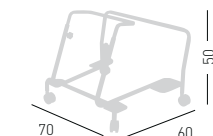

Frame Finishing & Codes / Finiture Telai e Codici

**cod. 1012**

available for models: S  
disponibile per versioni: S

**KANVAS**  
CHAIRS TROLLEY  
CARRELLO PER SEDIE

Trolley for chairs, chromed metal structure.  
Carrello porta sedie, struttura in metallo cromato.

0,3 m<sup>3</sup> - 10kg  
63x75x58cm.  
1 pcs [carton]

Frame Finishing & Codes / Finiture Telai e Codici

**cod. 2000/A**

available for models: S  
disponibile per versioni: S

stackable on trolley 18 pcs  
impilabili su carrello 18 pcs

max height with 18 chairs 178 cm  
altezza carrello con 18 sedie 178 cm

**KANVAS**  
CHAIRS TROLLEY  
CARRELLO PER SEDIE

Painted grey adjustable Dolly, for 4 legged chairs.  
Carrello per sedie 4 gambe, regolabile, verniciato grigio.