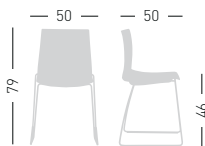

stackable / impilabile (8pcs)
NA not assembled / non assemblato

0,24 m³ - 24,50 kg.
66x55x63cm.
4 pcs [carton]

Frame Finishing & Codes / Finiture Telai e Codici

cod. 360.--/S chromed/cromata
cod. 360.--/SB white painted/verniciato bianco
cod. 360.--/SN black painted/verniciato nero