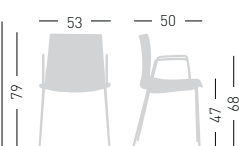

stackable / impilabile (4pcs)
NA not assembled / non assemblato

0,24 m³ - 12,40 kg.
60x55x75cm.
2 pcs [carton]

Frame Finishing & Codes / Finiture Telai e Codici

cod. 360.--/TB chromed/cromata
cod. 360.--/TBB white painted/verniciato bianco