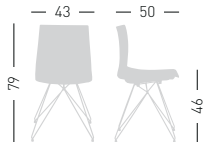

NA not assembled / non assemblato

0,3 m³ - 10 kg.
60x56x51cm

49x49x68cm
2 pcs [carton]

Frame Finishing & Codes / Finiture Telai e Codici

cod. 360.--/TC chromed/cromata
cod. 360.--/TCB white painted/verniciato bianco
cod. 360.--/TCN black painted/verniciato nero