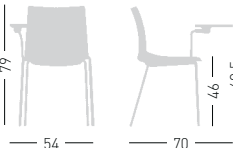

stackable / impilabile (4pcs)

NA not assembled / non assemblato

Frame Finishing & Codes / Finiture Telai e Codici

ccod. 360.__/NATG chromed frame/struttura cromata

Min. order 20pcs
Ordine min 20pz