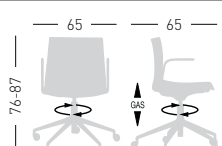

NA not assembled / non assemblato

0,25 m³ - 20 kg.
66x55x63cm.
2 pcs [carton]

Frame Finishing & Codes / Finiture Telai e Codici

cod. 360.___/_/T5RB polished/pulita

Armrests available colors
Colori per braccioli disponibili
00-06-10-14-51-54