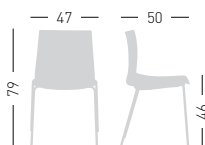

stackable / impilabile (6pcs)
NA not assembled / non assemblato

0,24 m³ - 20 kg.
66x55x63cm.
4 pcs [carton]

Frame Finishing & Codes / Finiture Telai e Codici

cod. 360.--/NA chromed/cromata
cod. 360.--/NAB white painted/verniciato bianco
cod. 360.--/NAN black painted/verniciato nero

cod. 360.00/IGNNA
white color, chromed frame, fire retardant/
colore bianco, telaio cromato, ignifuga
Minimum order 20pcs/ Ordine minimo 20pz

cod. 360.--/IGNNA
chromed frame, fire retardant/
telaio cromato, ignifuga
Minimum order 300pcs/ Ordine minimo 300pz