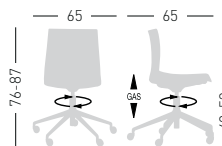

NA not assembled / non assemblato

0,24 m³ - 15,50 kg.
66x55x63cm.
2 pcs [carton]

Frame Finishing & Codes / Finiture Telai e Codici

cod. 360.__/T5R polished/pulita