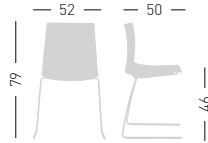

stackable / impilabile (4pcs)

NA not assembled / non assemblato

0,24 m³ - 22 kg.
66x55x63cm.
4 pcs [carton]

Frame Finishing & Codes / Finiture Telai e Codici

cod. 360.--/Z chromed/cromata