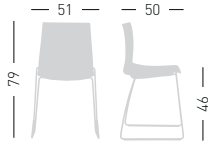

stackable / impilabile (6pcs)

NA not assembled / non assemblato

0,24 m³ - 22 kg.
66x55x63cm.
4 pcs [carton]

Frame Finishing & Codes / Finiture Telai e Codici

cod. 360.--/ST chromed/cromata
cod. 360.--/STB white painted/verniciato bianco
cod. 360.--/STN black painted/verniciato nero