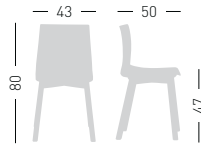

KANVAS BL

4-Legged wooden beech frame, techno-polymer shell.
Struttura in legno di faggio 4 gambe, scocca in tecnopolimero.

NA not assembled / non assemblato

Frame Finishing & Codes / Finiture Telai e Codici

cod. 360.--/BLF

Felt Glides / Tappi in feltro

KANVAS TG

Stackable chromed 4 legged frame, aluminum anti-panic joint, scratch resistant tablet, techno-polymer shell.
Struttura impilabile 4 gambe cromata, snodo antipanico in alluminio, tavoletta resistente al graffito, scocca in tecnopolimero.

stackable / impilabile (4pcs)

NA not assembled / non assemblato

Frame Finishing & Codes / Finiture Telai e Codici

ccod. 360.__/NATG chromed frame/struttura cromata

Min. order 20pcs
Ordine min 20pz

KANVAS PG

2-3-4-5 seat benches, metal-polymer co-injected legs, techno-polymer shell.
Panca a 2-3-4-5 posti, gambe co-iniettate in metallo-polimero, scocca in tecnopolimero.

NA not assembled / non assemblato

0,26 m³ - 18 kg.
1 pcs [carton]

Frame Finishing & Codes / Finiture Telai e Codici

cod. 360.--/PG2P-- (100 cm)

0,28 m³ - 23 kg.
1 pcs [carton]

cod. 360.--/PG3P-- (150 cm)

0,38 m³ - 28 kg.
1 pcs [carton]

cod. 360.--/PG4P-- (200 cm)

0,40 m³ - 33 kg.
1 pcs [carton]

cod. 360.--/PG5P-- (250 cm)

Bench legs available colors: 00-06-10-13-14-33-34-42
It is possible to change a seat with a grey metal top
Colori disponibili gambe panca: 00-06-10-13-14-33-34-42
E' possibile sostituire la seduta con un tavolino grigio in metallo

KANVAS CUSHION / CUSCINO

Upholstered cushion.
Cuscino tappezzato.

Available fabric.
Tessuti disponibili.
E, K, DK, B
COM fabric / Tessuto cliente TC

0,5 kg
Inside chairs boxes
Inseriti nella scatola delle sedie

Frame Finishing & Codes / Finiture Telai e Codici

cod. 317.-- (E)

cod. 317.-- (K)

cod. 317.-- (DK)

cod. 317.-- (B)