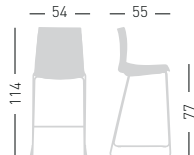

KANVAS UPHOLSTERED IMBOTTITI

Available coverings / Finiture disponibili
Aurea eco-leather / Ecopelle aurea **E** (4pcs min.)
King fabric / Tessuto King **K** (4pcs min.)
Blazer fabric / Tessuto Blazer **B** (4pcs min.)
Kvadrat fabrics / Tessuti Kvadrat **DK** (4pcs min.)
COM fabric / Tessuto cliente **TC** (10pcs min.)

KANVAS ST 76 FRONT UPHOLSTERED

Upholstered Techno-polymer seat, chromed or painted frame.
Sgabello con seduta in tecnopolimero rivestito, telaio in metallo cromato o verniciato.

Colours shell / Colori scocca

NA not assembled / non assemblato

0,53 m³ - 31,6 kg.
59x53x91cm
66x55x63cm
4 pcs [carton]

Frame Finishing & Codes / Finiture Telai e Codici

cod.363.--/IE76ST chromed/cromata

cod.363.--/IE76STB white/bianco

cod.363.--/IE76STN black/nero

cod.363.--/IK76ST chromed/cromata

cod.363.--/IK76STB white/bianco

cod.363.--/IK76STN black/nero

cod.363.--/IB76ST chromed/cromata

cod.363.--/IB76STB white/bianco

cod.363.--/IB76STN black/nero

cod.363.--/IDK76ST chromed/cromata

cod.363.--/IDK76STB white/bianco

cod.363.--/IDK76STN black/nero

cod.363/ITC76ST chromed/cromata

cod.363/ITC76STB white/bianco

cod.363/ITC76STN black/nero

Fabric required
Fabbisogno di tessuto
1 pcs: Lin Mtrs 0,8 (h1,40)

Min. order 4pcs
each code
Ordine min 4pz
per codice

KANVAS ST 66 FRONT UPHOLSTERED

Upholstered Techno-polymer seat, chromed or painted frame.
Sgabello con seduta in tecnopolimero rivestito, telaio in metallo cromato o verniciato.

Colours shell / Colori scocca

NA not assembled / non assemblato

0,53 m³ - 30,5 kg.
59x53x91cm
66x55x63cm
4 pcs [carton]

Frame Finishing & Codes / Finiture Telai e Codici

cod.363.--/IE66ST chromed/cromata

cod.363.--/IE66STB white/bianco

cod.363.--/IE66STN black/nero