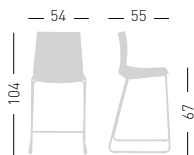

Upholstered Techno-polymer seat, chromed or painted frame.
Sgabello con seduta in tecnopolimero rivestito, telaio in metallo cromato o verniciato.

Colours shell / Colori scocca