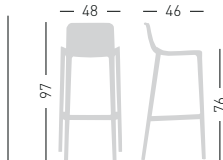

ISIDORO UPHOLSTERED IMBOTTITI

Available coverings / Finiture disponibili
Aurea eco-leather / Ecopelle Aurea **E** (4pcs min.)
King fabric / Tessuto King **K** (4pcs min.)
COM fabric / Tessuto cliente **TC** (10pcs min.)

ISIDORO 76 UPHOLSTERED

Upholstered co-injected metal-polymer stool.
Sgabello in co-iniezione polimero-metallo rivestito.

NA seat panel not assembled /
cuscino non assemblato

0,36 m³ - 23,2 kg.
62,5x49x116cm.
4 pcs [carton]

Frame Finishing & Codes / Finiture Telai e Codici

cod.382.---.---/IE76A
cod.382.---.---/IK76A
cod.382.---.---/ITC76A COM fabric/tessuto cliente

Fabric required
Fabbisogno di tessuto
2 pcs: Lin Mtrs 1 (h1,40)

COM fabric min. order
10pcs each code
Tessuto cliente TC ordine
min. 10pz per codice

Min. order 4pcs
each code
Ordine min 4pz
per codice

Glossy back coverings colors can be combined with the stool frame.
I colori dei retro-schienali lucidi possono essere abbinati al telaio sgabello.

ISIDORO 66 UPHOLSTERED

Upholstered co-injected metal-polymer stool.
Sgabello in co-iniezione polimero-metallo rivestito.

NA seat panel not assembled /
cuscino non assemblato

0,36 m³ - 22,4 kg.
62,5x49x116cm.
4 pcs [carton]

Frame Finishing & Codes / Finiture Telai e Codici

cod.382.---.---/IE66A
cod.382.---.---/IK66A
cod.382.---.---/ITC+6A COM fabric/tessuto cliente

Fabric required
Fabbisogno di tessuto
2 pcs: Lin Mtrs 1 (h1,40)

Min. order 4pcs
each code
Ordine min 4pz
per codice

Glossy back coverings colors can be combined with the stool frame.
I colori dei retro-schienali lucidi possono essere abbinati al telaio sgabello.