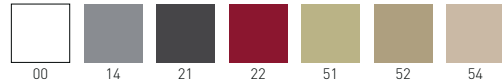

NA seat panel not assembled /
cuscino non assemblato

0,36 m³ - 23,2 kg.
62,5x49x116cm.
4 pcs [carton]

Frame Finishing & Codes / Finiture Telai e Codici

cod.382.---.---/IE76A
cod.382.---.---/IK76A
cod.382.---.---/ITC76A COM fabric/tessuto cliente

Fabric required
Fabbisogno di tessuto
2 pcs: Lin Mtrs 1 (h1,40)

COM fabric min. order
10pcs each code
Tessuto cliente TC ordine
min. 10pz per codice

Min. order 4pcs
each code
Ordine min 4pz
per codice

Glossy back coverings colors can be combined with the stool frame.
I colori dei retro-schienali lucidi possono essere abbinati al telaio sgabello.