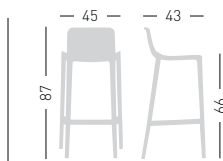

ISIDORO UPHOLSTERED IMBOTTITI

Available coverings / Finiture disponibili
Aurea eco-leather / Ecopelle Aurea **E** (4pcs min.)
King fabric / Tessuto King **K** (4pcs min.)
COM fabric / Tessuto cliente **TC** (10pcs min.)

ISIDORO 76 UPHOLSTERED

Upholstered co-injected metal-polymer stool.
Sgabello in co-iniezione polimero-metallo rivestito.

NA seat panel not assembled /
cuscino non assemblato

0,36 m³ - 23,2 kg.
62,5x49x116cm.
4 pcs [carton]

Frame Finishing & Codes / Finiture Telai e Codici

cod.382.---.---/IE76A
cod.382.---.---/IK76A
cod.382.---.---/ITC76A COM fabric/tessuto cliente

Fabric required
Fabbisogno di tessuto
2 pcs: Lin Mtrs 1 (h1,40)

COM fabric min. order
10pcs each code
Tessuto cliente TC ordine
min. 10pz per codice

Min. order 4pcs
each code
Ordine min 4pz
per codice

Glossy back coverings colors can be combined with the stool frame.
I colori dei retro-schienali lucidi possono essere abbinati al telaio sgabello.

ISIDORO 66 UPHOLSTERED

Upholstered co-injected metal-polymer stool.
Sgabello in co-iniezione polimero-metallo rivestito.

NA seat panel not assembled /
cuscino non assemblato

0,36 m³ - 22,4 kg.
62,5x49x116cm.
4 pcs [carton]

Frame Finishing & Codes / Finiture Telai e Codici

cod.382.---.---/IE66A
cod.382.---.---/IK66A
cod.382.---.---/ITC+6A COM fabric/tessuto cliente

Fabric required
Fabbisogno di tessuto
2 pcs: Lin Mtrs 1 (h1,40)

Min. order 4pcs
each code
Ordine min 4pz
per codice

Glossy back coverings colors can be combined with the stool frame.
I colori dei retro-schienali lucidi possono essere abbinati al telaio sgabello.