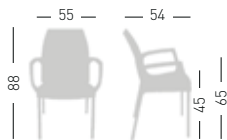

IRIS BL

4-Legged wooden beech legs, techno-polymer shell.
Struttura 4 gambe in legno di faggio, scocca in tecnopolimero.

Price + € 20,00

A assembled / assemblato

0,46 m³ - 18,8 kg.
58x75x102cm.
4 pcs [carton]

Frame Finishing & Codes / Finiture Telai e Codici

cod.181.--/BL_

Min. order 100pcs each code / Ordine min 100pz per codice

Felt Glides / Tappi in feltro

IRIS BL B

4-Legged wooden beech legs, techno-polymer shell with armrests. Struttura 4 gambe in legno di faggio, scocca in tecnopolimero con braccioli.