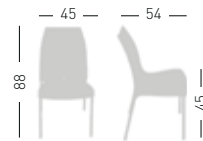

IRIS BL

4-Legged wooden beech legs, techno-polymer shell.
Struttura 4 gambe in legno di faggio, scocca in tecnopolimero.

Price + € 20,00

A assembled / assemblato

0,46 m³ - 18,8 kg.
58x75x102cm.
4 pcs [carton]