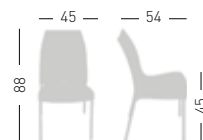

stackable / impilabile (5pcs)

A assembled / assemblato

0,39 m³ - 18 kg.
50x73x102cm.
4 pcs [carton]

Frame Finishing & Codes / Finiture Telai e Codici

cod.181.--/A

cod.181.--/IGNA fire retardant / ignifuga
Min. order 300pcs each code / Ordine min 300pz per codice