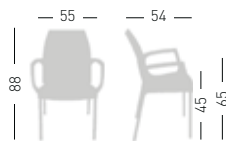

stackable / impilabile (5pcs)

A assembled / assemblato

0,46 m³ - 19 kg.
58x75x102cm.
4 pcs [carton]

Frame Finishing & Codes / Finiture Telai e Codici

cod.182.--/A

cod.182.--/IGNA fire retardant / ignifuga
Min. order 300pcs each code / Ordine min 300pz per codice