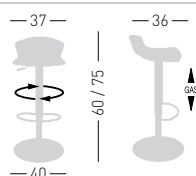

## GULIVER

Techno-polymer seat,  
chromed frame and combined base.  
Seduta in tecnopolimero,  
telaio cromato e base abbinata.

A assembled / assemblato

0,13 m<sup>3</sup> - 11 kg.  
42x42x77,5cm.  
1 pcs [carton]

## GULIVER AV

Techno-polymer seat,  
chromed frame and base.  
Seduta in tecnopolimero,  
telaio cromato e base cromata.

A assembled / assemblato

0,13 m<sup>3</sup> - 11,2 kg.  
42x42x77,5cm.  
1 pcs [carton]