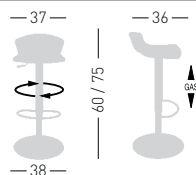

## GULIVER

Techno-polymer seat,  
chromed frame and combined base.  
Seduta in tecnopolimero,  
telaio cromato e base abbinata.

A assembled / assemblato

0,13 m<sup>3</sup> - 11 kg.  
42x42x77,5cm.  
1 pcs [carton]

Frame Finishing & Codes / Finiture Telai e Codici

**cod. 56.-- /A**

Base color combined with the seat  
Colore base abbinata alla seduta

## GULIVER AV

Techno-polymer seat,  
chromed frame and base.  
Seduta in tecnopolimero,  
telaio cromato e base cromata.

A assembled / assemblato

0,13 m<sup>3</sup> - 11,2 kg.  
42x42x77,5cm.  
1 pcs [carton]