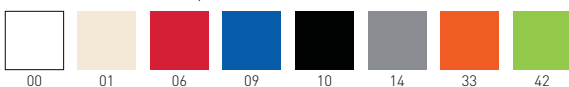

Available colors / Colori disponibili

EASY 77