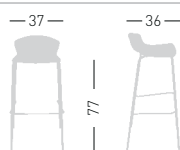

stackable / impilabile (5 pcs)

NA not assembled / non assemblato

0,240 m³ - 19,8 kg.
91x59x43cm.
4 pcs [carton]

Frame Finishing & Codes / Finiture Telai e Codici

cod. 58.-- / 77 NA chromed/cromata
cod. 58.-- / 77 NAN black painted/verniciato nero
cod. 58.-- / 77 NAB white painted/verniciato bianco