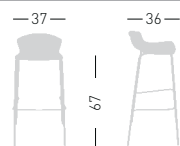

stackable / impilabile (5 pcs)

NA not assembled / non assemblato

0,240 m³ - 19 kg.
91x59x43cm.
4 pcs [carton]

Frame Finishing & Codes / Finiture Telai e Codici

cod. 58.-- / 67 NA chromed/cromata
cod. 58.-- / 67 NAN black painted/verniciato nero
cod. 58.-- / 67 NAB white painted/verniciato bianco