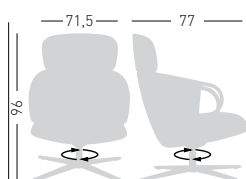

NA not assembled / non assemblato

0,71 m³ - 31 kg.
80x90x95cm.
1 pc (carton)

Frame Finishing & Codes / Finiture Telai e Codici

cod.394. __/IBLN
cod.394. __/IKLN
cod.394. __/IDKLN
cod.394. __/ITCLN

Twin color upholstery details available on request
Dettagli tappezzeria bi-colore disponibili su richiesta

Fabric required
Fabbisogno di tessuto
1 pcs: Lin Mtrs 1,8 (h1,40)

Min. order 2pcs
each code
Ordine min 2pz
per codice