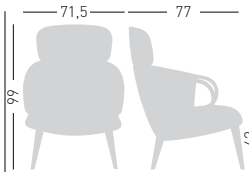

NA not assembled / non assemblato

0,71 m³ - 31 kg.
80x90x95cm.
1 pc (carton)

Frame Finishing & Codes / Finiture Telai e Codici

cod.394.__/IBBL__

cod.394.__/IKBL__

cod.394.__/IDKBL__

cod.394.__/ITCBL__

Felt Glides / Tappi in feltro

Twin color upholstery details available on request
Dettagli tappezzeria bi-colore disponibili su richiesta

Fabric required
Fabbisogno di tessuto
1 pcs: Lin Mtrs 1,8 (h1,40)

COM fabric min. order
10pcs each code
Tessuto cliente TC ordine
min. 10pz per codice

Min. order 2pcs
each code
Ordine min 2pz
per codice