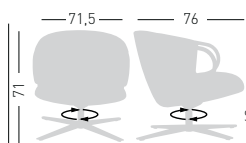

NA not assembled / non assemblato

0,71 m³ - 29 kg.
80x90x95cm.
1 pc (carton)

Frame Finishing & Codes / Finiture Telai e Codici

cod.395. __/IBLN
cod.395. __/IKLN
cod.395. __/IDKLN
cod.395. __/ITCLN

Fabric required
Fabbisogno di tessuto
1 pcs: Lin Mtrs 1,8 (h1,40)