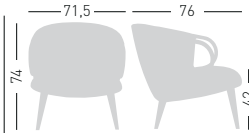

NA not assembled / non assemblato

0,71 m³ - 29 kg.
80x90x95cm.
1 pc (carton)

Frame Finishing & Codes / Finiture Telai e Codici

cod.395.__/IBBL__

cod.395.__/IKBL__

cod.395.__/IDKBL__

cod.395.__/ITCBL__

Felt Glides / Tappi in feltro

Fabric required
Fabbisogno di tessuto
1 pcs: Lin Mtrs 1,8 (h1,40)

Min. order 2pcs
each code
Ordine min 2pz
per codice