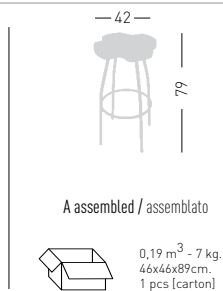

Frame Finishing & Codes / Finiture Telai e Codici

cod.91.--/IEA chromed/cromato
cod.91.--/ITCA chromed/cromato

Fabric required
Fabbisogno di tessuto
1 pcs: Lin Mtrs 0,7 (h1,40)

Min. order 4pcs
each code
Ordine min 4pz
per codice