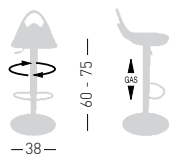

Citro

Available colors / Colori disponibili

CITRO

Techno-polymer seat,
chromed frame and combined base.
Seduta in tecnopolimero,
telaio cromato e base abbinata.

A assembled / assemblato

0,19 m³ - 11 kg.
46x46x89cm
1 pcs [carton]

Frame Finishing & Codes / Finiture Telai e Codici

cod. 33.-- /A

Base color combined with the seat
Colore base abbinato alla seduta

CITRO AV

Techno-polymer seat,
chromed frame and chromed base.
Seduta in tecnopolimero, telaio
cromato e base cromata.

A assembled / assemblato

0,19 m³ - 11,5 kg.
46x46x89cm
1 pcs [carton]

Frame Finishing & Codes / Finiture Telai e Codici

cod.33.--/AV chromed base/base cromata