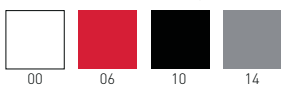

Citro

Available colors / Colori disponibili

CITRO

Techno-polymer seat,
chromed frame and combined base.
Seduta in tecnopolimero,
telaio cromato e base abbinata.

A assembled / assemblato

0,19 m³ - 11 kg.
46x46x89cm
1 pcs [carton]

Frame Finishing & Codes / Finiture Telai e Codici

cod. 33.-- /A

Base color combined with the seat
Colore base abbinato alla seduta

CITRO AV

Techno-polymer seat,
chromed frame and chromed base.
Seduta in tecnopolimero, telaio
cromato e base cromata.