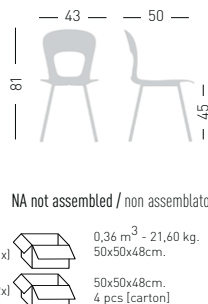

NA not assembled / non assemblato

[1x]

0,36 m³ - 21,60 kg.
50x50x48cm.

[2x]

50x50x48cm.
4 pcs [carton]

Frame Finishing & Codes / Finiture Telai e Codici

cod.144.--/BL_

Felt Glides / Tappi in feltro