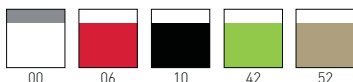

Available colors / Colori disponibili

BLOG