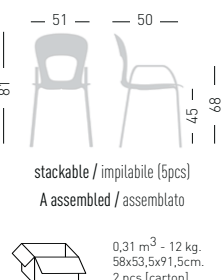

stackable / impilabile (5pcs)

A assembled / assemblato

0,31 m³ - 12 kg.
58x53,5x91,5cm.
2 pcs [carton]

Frame Finishing & Codes / Finiture Telai e Codici

cod.144.--/TB chromed/cromata