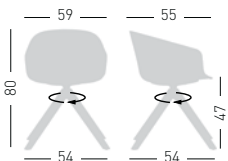

A assembled / assemblato

0,30 m³ - 12,5 kg.
56x60x92cm.
1 pc [carton]

Frame Finishing & Codes / Finiture Telai e Codici

cod. 268.__/IKPLRN Oak/Rovere
cod. 268.__/IBPLRN Oak/Rovere
cod. 268.__/ISPLRN Oak/Rovere
cod. 268.__/IDKPLRN Oak/Rovere
cod. 268.__/IEPLRN Oak/Rovere
cod. 268./ITCPLRN Oak/Rovere

Fabric required
Fabbisogno di tessuto
1 pc: Lin Mtrs 1,3 (h1,40)

Min. order 4pcs
each code
Ordine min 4pz
per codice