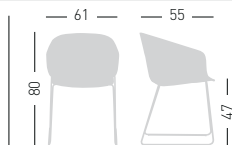

NA not assembled / non assemblato

0,24 m³ - 9,2 kg.
66x55x63cm.
1 pcs [carton]

Frame Finishing & Codes / Finiture Telai e Codici

cod.268.--/IBST chromed/cromata
cod.268.--/IBSTN black painted/verniciato nero
cod.268.--/IKST chromed/cromata
cod.268.--/IKSTN black painted/verniciato nero
cod.268.--/ISST chromed/cromata
cod.268.--/ISSTN black painted/verniciato nero
cod.268.--/IDKST chromed/cromata
cod.268.--/IDKSTN black painted/verniciato nero
cod.268.--/IEST chromed/cromata
cod.268.--/IESTN black painted/verniciato nero
cod.268/ITCST chromed/cromata
cod.268/ITCSTN black painted/verniciato nero

Fabric required
Fabbisogno di tessuto
1 pcs: Lin Mtrs 1,3 (h1,40)

Min. order 4pcs
each code
Ordine min 4pz
per codice