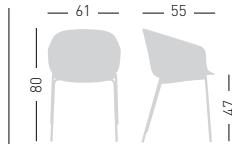

NA not assembled / non assemblato

0,24 m³ - 9,2 kg.
66x55x63cm.
1 pcs [carton]

Frame Finishing & Codes / Finiture Telai e Codici

cod.268.--/IBNA chromed/cromata
cod.268.--/IBNAN black painted/verniciato nero
cod.268.--/IBNAB white painted/verniciato bianco
cod.268.--/IBNA21 painted/verniciata
cod.268.--/IBNA22 painted/verniciata
cod.268.--/IBNA35 painted/verniciata
cod.268.--/IBNA54 painted/verniciata

cod.268.--/IKNA chromed/cromata
cod.268.--/IKNAN black painted/verniciato nero
cod.268.--/IKNAB white painted/verniciato bianco
cod.268.--/IKNA21 painted/verniciata
cod.268.--/IKNA22 painted/verniciata
cod.268.--/IKNA35 painted/verniciata
cod.268.--/IKNA54 painted/verniciata

cod.268.--/ISNA chromed/cromata
cod.268.--/ISNAN black painted/verniciato nero
cod.268.--/ISNAB white painted/verniciato bianco
cod.268.--/ISNA21 painted/verniciata
cod.268.--/ISNA22 painted/verniciata
cod.268.--/ISNA35 painted/verniciata
cod.268.--/ISNA54 painted/verniciata

cod.268.--/IDKNA chromed/cromata
cod.268.--/IDKNAN black painted/verniciato nero
cod.268.--/IDKNAB white painted/verniciato bianco
cod.268.--/IDKNA21 painted/verniciata
cod.268.--/IDKNA22 painted/verniciata
cod.268.--/IDKNA35 painted/verniciata
cod.268.--/IDKNA54 painted/verniciata

cod.268.--/IENA chromed/cromata
cod.268.--/IENAN black painted/verniciato nero
cod.268.--/IENAB white painted/verniciato bianco
cod.268.--/IENA21 painted/verniciata
cod.268.--/IENA22 painted/verniciata
cod.268.--/IENA35 painted/verniciata
cod.268.--/IENA54 painted/verniciata

cod.268/ITCNA chromed/cromata
cod.268/ITCNA- painted/verniciata

Fabric required
Fabbisogno di tessuto
1 pcs: Lin Mtrs 1,3 (h1,40)

Min. order 4pcs
each code
Ordine min 4pz
per codice

Available Painted Frame Colors / Colori disponibili Telaio Verniciato