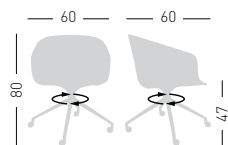

NA not assembled / non assemblato