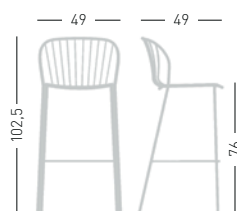

# Amitha Stool

Available colors / Colori disponibili

## AMITHA STOOL

4-Legged metal stool, painted with special treatment for outdoor purpose.  
Sgabello con struttura 4 gambe in metallo verniciato con trattamento per esterno.

stackable / impilabile (4pcs)  
A assembled / assemblato

0,43 m<sup>3</sup> - 22 kg.  
60x59x116cm.  
2 pcs (carton)

Frame Finishing & Codes / Finiture Telai e Codici

cod. 80. \_\_/A

Min. order 4pcs  
each code  
Ordine min 4pz  
per codice