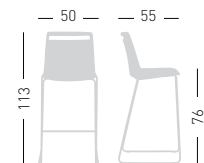

stackable / impilabile (6pcs)
NA not assembled / non assemblato

0,47 m³ - 27,0 kg.
59x53x91cm.
60x56x51cm.
4 pcs [carton]

Frame Finishing & Codes / Finiture Telai e Codici

cod. 196.-- /76ST chromed/cromata
cod. 196.-- /76STB white painted/verniciato bianco
cod. 196.-- /76STN black painted/verniciato nero