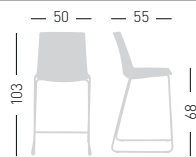

AKAMI UPHOLSTERED IMBOTTITI

Available coverings / Finiture disponibili
King fabric / Tessuto King **K** (4pcs min.)
Blazer fabric / Tessuto Blazer **B** (4pcs min.)
Kvadrat fabrics / Tessuti Kvadrat **DK** (4pcs min.)
COM fabric / Tessuto cliente **TC** (10pcs min.)

AKAMI ST 75 UPHOLSTERED

PU-Flex padded and upholstered shell, chromed or painted frame. Sgabello con scocca imbottita in PU-Flex e rivestita, telaio in metallo cromato o verniciato.

NA not assembled / non assemblato

Frame Finishing & Codes / Finiture Telai e Codici

cod.196.--/IK76ST chromed/cromata
cod.196.--/IK76STB white/bianco
cod.196.--/IK76STN black/nero
cod.196.--/IB76ST chromed/cromata
cod.196.--/IB76STB white/bianco
cod.196.--/IB76STN black/nero
cod.196.--/IDK76ST chromed/cromata
cod.196.--/IDK76STB white/bianco
cod.196.--/IDK76STN black/nero
cod.196./ITC76ST chromed/cromata
cod.196./ITC76STB white/bianco
cod.196./ITC76STN black/nero

Fabric required
Fabbisogno di tessuto
1 pcs: Lin Mtrs 1 (h1,40)

Min. order 4pcs
each code
Ordine min 4pz
per codice

AKAMI ST 65 UPHOLSTERED

PU-Flex padded and upholstered shell, chromed or painted frame. Sgabello con scocca imbottita in PU-Flex e rivestita, telaio in metallo cromato o verniciato.

NA not assembled / non assemblato

Frame Finishing & Codes / Finiture Telai e Codici

cod.196.--/IK66ST chromed/cromata
cod.196.--/IK66STB white/bianco
cod.196.--/IK66STN black/nero
cod.196.--/IB66ST chromed/cromata
cod.196.--/IB66STB white/bianco
cod.196.--/IB66STN black/nero
cod.196.--/IDK66ST chromed/cromata
cod.196.--/IDK66STB white/bianco
cod.196.--/IDK66STN black/nero
cod.196./ITC66ST chromed/cromata
cod.196./ITC66STB white/bianco
cod.196./ITC66STN black/nero