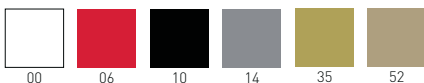

Available colors / Colori disponibili