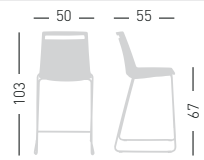

stackable / impilabile (6pcs)
NA not assembled / non assemblato

0,47 m³ - 25,5 kg.
59x53x91cm.
60x56x51cm.
4 pcs [carton]

Frame Finishing & Codes / Finiture Telai e Codici

cod. 196.-- /66ST chromed/cromata
cod. 196.-- /66STB white painted/verniciato bianco
cod. 196.-- /66STN black painted/verniciato nero