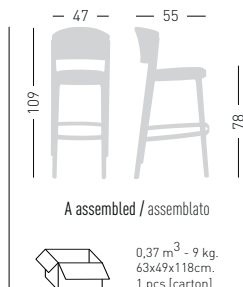

## ABUELA LARGE STOOL

Upholstered stool,  
wooden beech frame.  
Sgabello imbottito,  
telaio in legno di faggio.

Frame Finishing & Codes / Finiture Telai e Codici

**cod.298. \_\_/IK78BLF**  
**cod.298. \_\_/IDK78BLF**