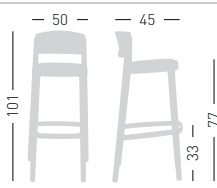

# Abuela Stool

Available colors / Colori disponibili

**ABUELA STOOL 77** Stackable techno-polymer stool.  
Sgabello impilabile in tecnopolimero.

**CATAS**  
TESTADO - TESTED

stackable / impilabile (6pcs)  
A assembled / assemblato

0,37 m<sup>3</sup> - 21 kg.  
63x49x118cm.  
4 pcs [carton]

Frame Finishing & Codes / Finiture Telai e Codici

cod.294. \_\_/77A

**ABUELA STOOL 67** Stackable techno-polymer stool.  
Sgabello impilabile in tecnopolimero.

stackable / impilabile (6pcs)  
A assembled / assemblato

0,37 m<sup>3</sup> - 20 kg.  
63x49x118cm.  
4 pcs [carton]

Frame Finishing & Codes / Finiture Telai e Codici

cod.294. \_\_/67A