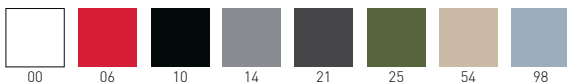

# Abuela Stool

Available colors / Colori disponibili

**ABUELA STOOL 77** Stackable techno-polymer stool.  
Sgabello impilabile in tecnopolimero.

**CATAS**  
TESTADO - TESTED

stackable / impilabile (6pcs)  
A assembled / assemblato

0,37 m<sup>3</sup> - 21 kg.  
63x49x118cm.  
4 pcs [carton]

Frame Finishing & Codes / Finiture Telai e Codici

cod.294. \_\_/77A

**ABUELA STOOL 67** Stackable techno-polymer stool.  
Sgabello impilabile in tecnopolimero.