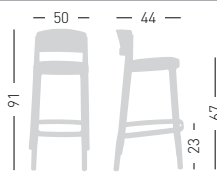

# Abuela Stool

Available colors / Colori disponibili

**ABUELA STOOL 77** Stackable techno-polymer stool.  
Sgabello impilabile in tecnopolimero.

**CATAS**  
TESTADO - TESTED

stackable / impilabile (6pcs)  
A assembled / assemblato

0,37 m<sup>3</sup> - 21 kg.  
63x49x118cm.  
4 pcs [carton]

Frame Finishing & Codes / Finiture Telai e Codici

cod.294. \_\_/77A

**ABUELA STOOL 67** Stackable techno-polymer stool.  
Sgabello impilabile in tecnopolimero.

stackable / impilabile (6pcs)  
A assembled / assemblato

0,37 m<sup>3</sup> - 20 kg.  
63x49x118cm.  
4 pcs [carton]

Frame Finishing & Codes / Finiture Telai e Codici

cod.294. \_\_/67A