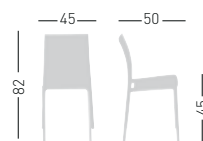

A assembled / assemblato

0,30 m³ - 10,6 kg.
62,5x46x97cm.
2 pcs (carton)

Frame Finishing & Codes / Finiture Telai e Codici

cod.30.--/IEA
cod.30/ITCA

Fabric required
Fabbisogno di tessuto
1 pcs: Lin Mtrs 1 (h1,40)

Min. order 4pcs
each code
Ordine min 4pz
per codice