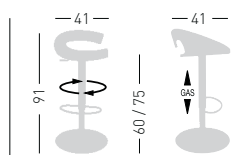

A assembled / assemblato

0,19 m³ - 12,5 kg.
46x46x89cm.
1 pcs [carton]

Frame Finishing & Codes / Finiture Telai e Codici

cod.62.--/IPA

Base color combined with the seat
Colore base abbinata alla seduta

Min. order 4pcs
each code
Ordine min 4pz
per codice