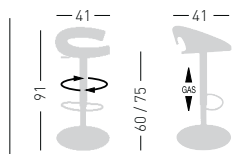

A assembled / assemblato

0,19 m³ - 13 kg.
46x46x89cm.
1 pcs [carton]

Frame Finishing & Codes / Finiture Telai e Codici

cod.62.--/IPAV chromed base/base cromata

Min. order 4pcs
each code
Ordine min 4pz
per codice