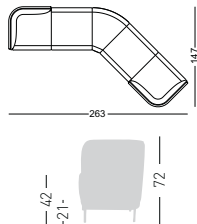

GRAND PLACE KIT 9

Seating modular system KIT 9
Sistema di sedute modulare KIT 9

NA not assembled / non assemblato

Frame Finishing & Codes / Finiture Telai e Codici

cod.285.K09.--/IENAN black painted/verniciato nero
cod.285.K09.--/IENAB white painted/verniciato bianco
cod.285.K09.--/IKNAN black painted/verniciato nero
cod.285.K09.--/IKNAB white painted/verniciato bianco
cod.285.K09.--/IDKNAN black painted/verniciato nero
cod.285.K09.--/IDKNAB white painted/verniciato bianco
cod.285.K09/ITCNAN black painted/verniciato nero
cod.285.K09/ITCNAB white painted/verniciato bianco

Fabric required
Fabbisogno di tessuto
1 pcs: Lin Mtrs 6,9 (h1,40)