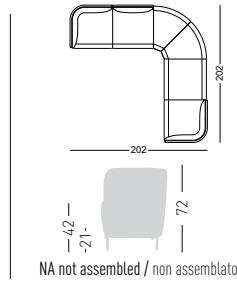

GRAND PLACE KIT 12

Seating modular system KIT 12
Sistema di sedute modulare KIT 12

Frame Finishing & Codes / Finiture Telai e Codici

cod.285.K12.--/IENAN black painted/verniciato nero
cod.285.K12.--/IENAB white painted/verniciato bianco
cod.285.K12.--/IKNAN black painted/verniciato nero
cod.285.K12.--/IKNAB white painted/verniciato bianco
cod.285.K12.--/IDKNAN black painted/verniciato nero
cod.285.K12.--/IDKNAB white painted/verniciato bianco
cod.285.K12/ITCNAN black painted/verniciato nero
cod.285.K12/ITCNAB white painted/verniciato bianco

Fabric required
Fabbisogno di tessuto
1 pcs: Lin Mtrs 8 (h1,40)

COM fabric min. order
10pcs each code
Tessuto cliente TC ordine
min. 10pz per codice