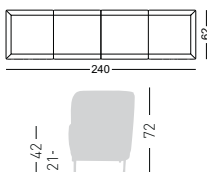

NA not assembled / non assemblato

Frame Finishing & Codes / Finiture Telai e Codici

cod.285.K04.--/IENAN black painted/verniciato nero
cod.285.K04.--/IENAB white painted/verniciato bianco
cod.285.K04.--/IKNAN black painted/verniciato nero
cod.285.K04.--/IKNAB white painted/verniciato bianco
cod.285.K04.--/IDKNAN black painted/verniciato nero
cod.285.K04.--/IDKNAB white painted/verniciato bianco
cod.285.K04/ITCNAN black painted/verniciato nero
cod.285.K04/ITCNAB white painted/verniciato bianco

Fabric required
Fabbisogno di tessuto
1 pcs: Lin Mtrs 3,6 (h1,40)