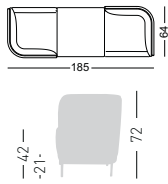

GRAND PLACE KIT 7

Seating modular system KIT 7
Sistema di sedute modulare KIT 7

NA not assembled / non assemblato

Frame Finishing & Codes / Finiture Telai e Codici

cod.285.K07.--/IENAN black painted/verniciato nero
cod.285.K07.--/IENAB white painted/verniciato bianco
cod.285.K07.--/IKNAN black painted/verniciato nero
cod.285.K07.--/IKNAB white painted/verniciato bianco
cod.285.K07.--/IDKNAN black painted/verniciato nero
cod.285.K07.--/IDKNAB white painted/verniciato bianco
cod.285.K07/ITCNAN black painted/verniciato nero
cod.285.K07/ITCNAB white painted/verniciato bianco

Fabric required
Fabbisogno di tessuto
1 pcs: Lin Mtrs 4,5 (h1,40)