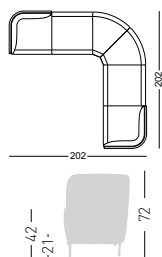

GRAND PLACE KIT 10

Seating modular system KIT 10
Sistema di sedute modulare KIT 10

NA not assembled / non assemblato

Frame Finishing & Codes / Finiture Telai e Codici

cod.285.K10.--/IENAN black painted/verniciato nero
cod.285.K10.--/IENAB white painted/verniciato bianco
cod.285.K10.--/IKNAN black painted/verniciato nero
cod.285.K10.--/IKNAB white painted/verniciato bianco
cod.285.K10.--/IDKNAN black painted/verniciato nero
cod.285.K10.--/IDKNAB white painted/verniciato bianco
cod.285.K10/ITCNAN black painted/verniciato nero
cod.285.K10/ITCNAB white painted/verniciato bianco

Fabric required
Fabbisogno di tessuto
1 pcs: Lin Mtrs 7,7 (h1,40)