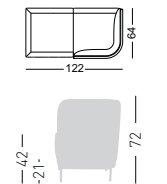

GRAND PLACE KIT 8

Seating modular system KIT 8
Sistema di sedute modulare KIT 8

NA not assembled / non assemblato

Frame Finishing & Codes / Finiture Telai e Codici

cod.285.K08.--/IENAN black painted/verniciato nero
cod.285.K08.--/IENAB white painted/verniciato bianco
cod.285.K08.--/IKNAN black painted/verniciato nero
cod.285.K08.--/IKNAB white painted/verniciato bianco
cod.285.K08.--/IDKNAN black painted/verniciato nero
cod.285.K08.--/IDKNAB white painted/verniciato bianco
cod.285.K08/ITCNAN black painted/verniciato nero
cod.285.K08/ITCNAB white painted/verniciato bianco

Fabric required
Fabbisogno di tessuto
1 pcs: Lin Mtrs 3 (h1,40)