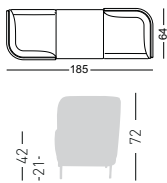

GRAND PLACE KIT 7

Seating modular system KIT 7
Sistema di sedute modulare KIT 7

NA not assembled / non assemblato

Frame Finishing & Codes / Finiture Telai e Codici

cod.285.K07.--/IENAN black painted/verniciato nero
cod.285.K07.--/IENAB white painted/verniciato bianco
cod.285.K07.--/IKNAN black painted/verniciato nero
cod.285.K07.--/IKNAB white painted/verniciato bianco
cod.285.K07.--/IDKNAN black painted/verniciato nero
cod.285.K07.--/IDKNAB white painted/verniciato bianco
cod.285.K07/ITCNAN black painted/verniciato nero
cod.285.K07/ITCNAB white painted/verniciato bianco

Fabric required
Fabbisogno di tessuto
1 pcs: Lin Mtrs 4,5 (h1,40)