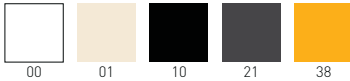

Over

Available colors / Colori disponibili

OVER

4-Legged techno-polymer
twin-color chair.
Sedia 4 gambe in tecnopolimero
bi-colore.

CATAS
TESTARE - TESTATI

stackable / impilabile (5pcs)

A assembled / assemblato