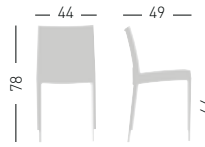

Over

Available colors / Colori disponibili

OVER

4-Legged techno-polymer
twin-color chair.
Sedia 4 gambe in tecnopolimero
bi-colore.

CATAS
TESTARE - TESTATI

stackable / impilabile (5pcs)

A assembled / assemblato

0,30 m³ - 20,6 kg.
62,5x46x97cm.
4 pcs [carton]

Frame Finishing & Codes / Finiture Telai e Codici

cod.36.--/A