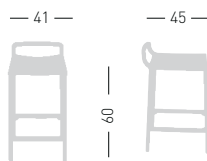

Ofer

Available colors / Colori disponibili

OFER H60

Techno-polymer seat and anodized aluminum frame. Seduta in tecnopolimero, gambe in alluminio anodizzato.

NA not assembled / non assemblato

0,06 m³ - 10,2 kg.
16x78x41,5cm.
2 pcs [carton]