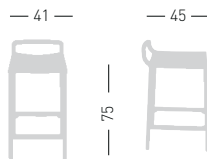

NA not assembled / non assemblato

0,06 m³ - 11 kg.
16x78x41,5cm.
2 pcs [carton]

Frame Finishing & Codes / Finiture Telai e Codici

cod.37.--/75NA