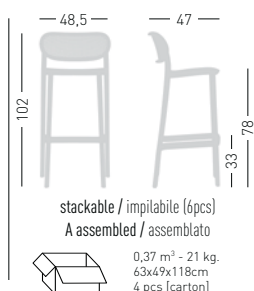

Nuta Stool

Available Color / Colori disponibili

NUTA STOOL 78

Stackable techno-polymer stool.
Sgabello impilabile in tecnopolimero.

CATAS
TESTATO - TESTUIGI

Frame Finishing & Codes / Finiture Telai e Codici

cod. 356.____/78A

NUTA STOOL 68

Stackable techno-polymer stool.
Sgabello impilabile in tecnopolimero.

Frame Finishing & Codes / Finiture Telai e Codici

cod. 356.____/68A

NUTA STOOL
CUSHION / CUSCINO

Stool upholstered cushion.
Cuscino tappezzato.