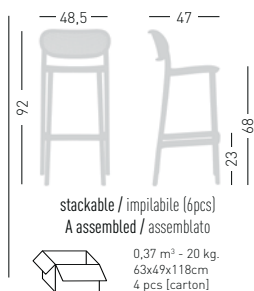

Nuta Stool

Available Color / Colori disponibili

NUTA STOOL 78

Stackable techno-polymer stool.
Sgabello impilabile in tecnopolimero.

CATAS
TESTATO - TESTUIGI

Frame Finishing & Codes / Finiture Telai e Codici

cod. 356.____/78A

NUTA STOOL 68

Stackable techno-polymer stool.
Sgabello impilabile in tecnopolimero.

Frame Finishing & Codes / Finiture Telai e Codici

cod. 356.____/68A

NUTA STOOL
CUSHION / CUSCINO

Stool upholstered cushion.
Cuscino tappezzato.