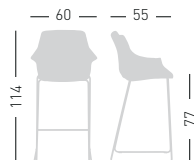

NA not assembled / non assemblato