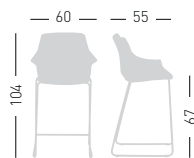

MORE UPHOLSTERED IMBOTTITI

Products follows UNI 9175 -UNI 9175/FA, in terms of Fire Resistance, Fire Reation Class 11M
Prodotto Omologato dal Ministero dell'Interno, secondo la UNI 9175 -UNI 9175/FA, con classe di Reazione al fuoco 11M

Available coverings / Finiture disponibili
Aurea eco-leather / Ecopelle Aurea **E** (4pcs min.)
King fabric / Tessuto King **K** (4pcs min.)
Kvadrat fabrics / Tessuti Kvadrat **DK** (4pcs min.)
COM fabric / Tessuto cliente **TC** (10pcs min.)

MORE ST 76 UPHOLSTERED

Upholstered techno-polymer seat and chromed or outdoor painted frame.
Sgabello con seduta in tecnopolimero e telaio in metallo cromato o verniciato per esterno.

NA not assembled / non assemblato

1,2 m³ - 30,4 kg.
1x 59x53x91cm

4x 66x55x63cm
4 pcs [carton]

Frame Finishing & Codes / Finiture Telai e Codici

cod.171.--/IE76ST chromed/cromata
cod.171.--/IE76STB white/bianco
cod.171.--/IE76STN black/nero

cod.171.--/IK76ST chromed/cromata
cod.171.--/IK76STB white/bianco
cod.171.--/IK76STN black/nero

cod.171.--/IDK76ST chromed/cromata
cod.171.--/IDK76STB white/bianco
cod.171.--/IDK76STN black/nero

cod.171/ITC76ST chromed/cromata
cod.171/ITC76STB white/bianco
cod.171/ITC76STN black/nero

Fabric required
Fabbisogno di tessuto
1 pcs: Lin Mtrs 1,3 (h1,40)

Min. order 4pcs
each code
Ordine min 4pz
per codice

MORE ST 66 UPHOLSTERED

Upholstered techno-polymer seat and chromed or outdoor painted frame.
Sgabello con seduta in tecnopolimero e telaio in metallo cromato o verniciato per esterno.

NA not assembled / non assemblato

1,2 m³ - 29,0 kg.
1x 59x53x91cm

4x 66x55x63cm
4 pcs [carton]

Fabric required
Fabbisogno di tessuto
1 pcs: Lin Mtrs 1,3 (h1,40)

Frame Finishing & Codes / Finiture Telai e Codici