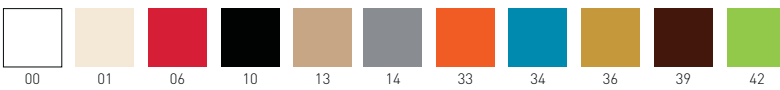

Moon

Available colors / Colori disponibili

MOON

Techno-polymer chair with co-injected metal frame.
Struttura integrale in tecnopolimero con telaio metallico co-iniettato.

CATAS
TESTATO - TESTED

BIFEMA

stackable / impilabile (5pcs)