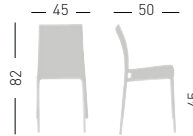

Moon

Available colors / Colori disponibili

MOON

Techno-polymer chair with co-injected metal frame.
Struttura integrale in tecnopolimero con telaio metallico co-iniettato.

CATAS
TESTATO - TESTED

BIFEMA

stackable / impilabile (5pcs)

A assembled / assemblato

0,30 m³ - 18,6 kg.
62,5x46x97cm.
4 pcs [carton]

Frame Finishing & Codes / Finiture Telai e Codici

cod.30.--/A

cod.30.--/IGN fire retardant / ignifuga

fire retardand minimum 300 pcs
ignifuga minimo 300 pz