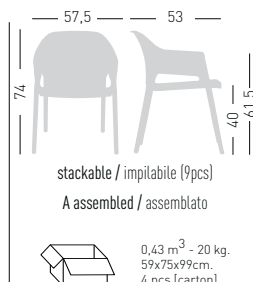

Frame Finishing & Codes / Finiture Telai e Codici

cod.221.--/A

MINUSH CUSHION / CUSCINO

Removable cushion.
Cuscino removibile.

Available fabric / Tessuti disponibili
Progarden fabric / Tessuto Progarden **GR**
Silvertex Fabric / Tessuto Silvertex **SX**
Maglia fabric / Tessuto Maglia **MG**

0,060 m³ - 5 kg.
4 pcs [carton]

Frame Finishing & Codes / Finiture Telai e Codici

cod.319.-- (GR)

cod.319.-- (SX)

cod.319.-- (MG)

Min. order 4pcs
each code
Ordine min 4pz
per codice