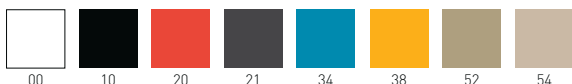

Minush

Available colors / Colori disponibili

IGN Versions follows UNI 9177 certification in terms of Fire Resistance, Fire Reaction Class 1
Versioni IGN prodotto Omologato con Classe di Reazione al fuoco 1, UNI 9177