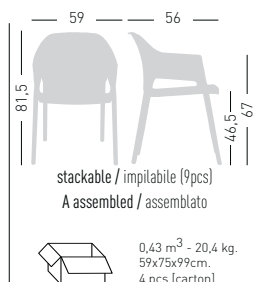

MINUSH

4-legged stackable
techno-polymer chair.
Seduta impilabile in tecnopolimero.

CATAS
TESTATO - TESTED

Frame Finishing & Codes / Finiture Telai e Codici

cod.220.--/A

cod.220.--/IGN fire retardant / ignifuga
fire retardand minimum 300 pcs
ignifuga minimo 300 pz