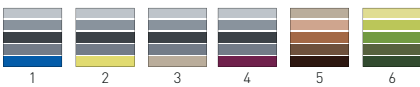

Available colors / Colori disponibili

COLORFIVE ST 76

Techno-polymer seat and chromed or outdoor painted stackable frame.
Sgabello con seduta in tecnopolimero e telaio impilabile in metallo cromato o verniciato per esterno.