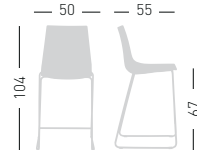

COLORFIVE UPHOLSTERED IMBOTTITI

Available coverings / Finiture disponibili
Aurea eco-leather / Ecopelle aurea **E** (4pcs min.)
King fabric / Tessuto King **K** (4pcs min.)
Blazer fabric / Tessuto Blazer **B** (4pcs min.)
COM fabric / Tessuto cliente **TC** (10pcs min.)

COLORFIVE WRAP ST 76

Upholstered Techno-polymer seat and chromed or painted frame.
Sgabello con seduta in tecnopolimero rivestito e telaio in metallo cromato o verniciato.

NA not assembled / non assemblato

Frame Finishing & Codes / Finiture Telai e Codici

cod.235.--/IE76ST chromed/cromata
cod.235.--/IE76STB white/bianco
cod.235.--/IE76STN black/nero
cod.235.--/IK76ST chromed/cromata
cod.235.--/IK76STB white/bianco
cod.235.--/IK76STN black/nero
cod.235.--/IB76ST chromed/cromata
cod.235.--/IB76STB white/bianco
cod.235.--/IB76STN black/nero
cod.235/ITC76ST chromed/cromata
cod.235/ITC76STB white/bianco
cod.235/ITC76STN black/nero

Fabric required
Fabbisogno di tessuto
1 pcs : Lin Mtrs 1 (h1,40)

Min. order 4pcs
each code
Ordine min 4pz
per codice

COLORFIVE WRAP ST 66

Upholstered Techno-polymer seat and chromed or painted frame.
Sgabello con seduta in tecnopolimero rivestito e telaio in metallo cromato o verniciato.

NA not assembled / non assemblato

Frame Finishing & Codes / Finiture Telai e Codici

cod.235.--/IE66ST chromed/cromata
cod.235.--/IE66STB white/bianco
cod.235.--/IE66STN black/nero
cod.235.--/IK66ST chromed/cromata
cod.235.--/IK66STB white/bianco
cod.235.--/IK66STN black/nero
cod.235.--/IB66ST chromed/cromata
cod.235.--/IB66STB white/bianco
cod.235.--/IB66STN black/nero
cod.235/ITC66ST chromed/cromata
cod.235/ITC66STB white/bianco
cod.235/ITC66STN black/nero