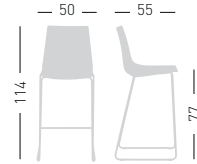

NA not assembled / non assemblato