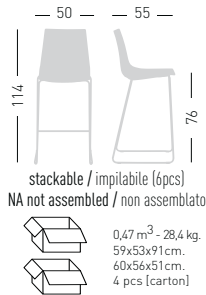

Frame Finishing & Codes / Finiture Telai e Codici

cod.235.--/76ST chromed/cromata
cod.235.--/76STB white/bianco
cod.235.--/76STN black/nero

COLORFIVE ST 66

Techno-polymer seat and chromed or outdoor painted stackable frame.
Sgabello con seduta in tecnopolimero e telaio impilabile in metallo cromato o verniciato per esterno.